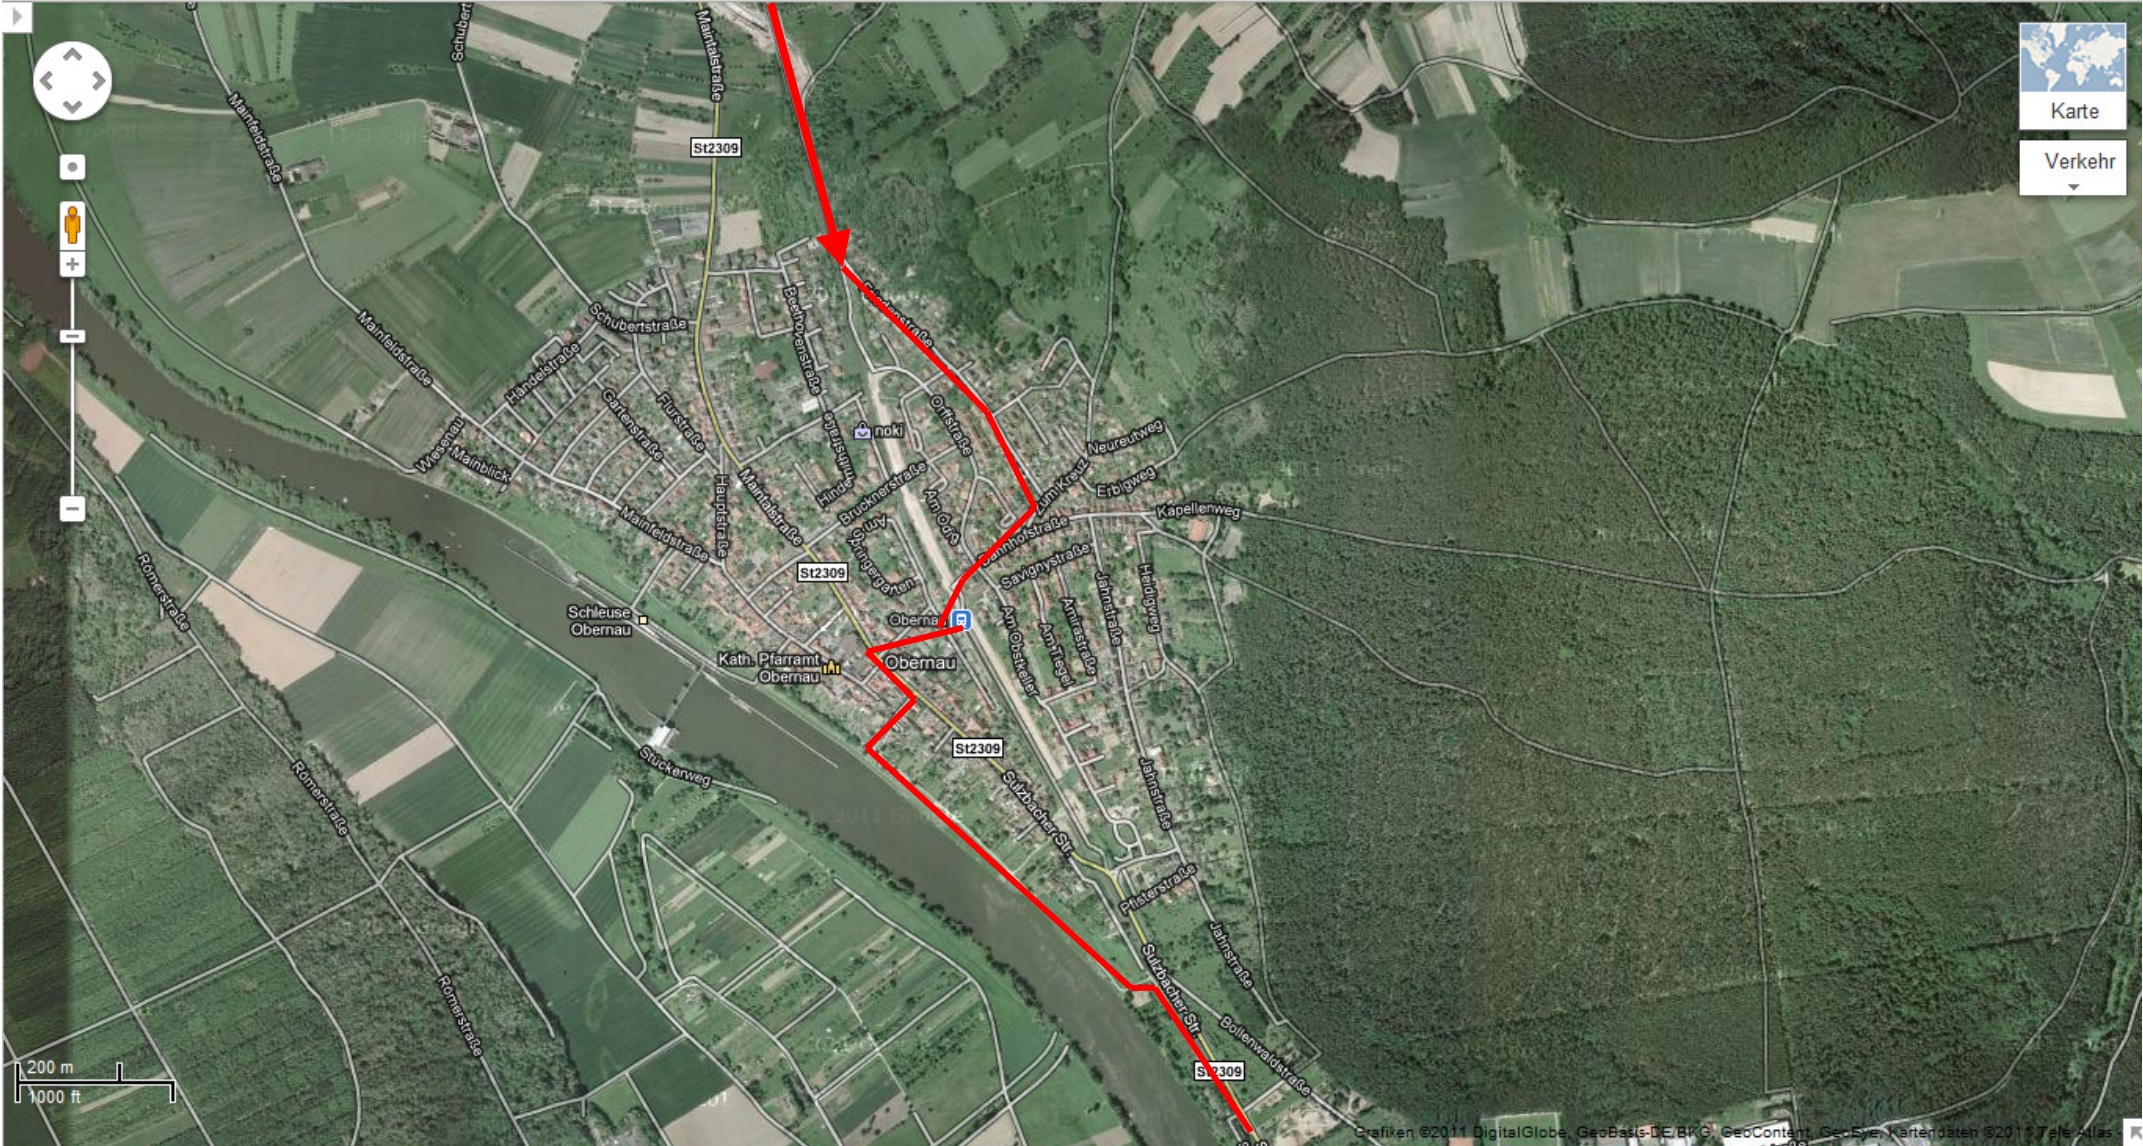

Ende der ersten Tagesetappe

Stadtverwaltung Gelnhausen, Obermarkt 2, Gelnhausen

Karte  
 Verkehr

Stadtverwaltung Gelnhausen, Obermarkt 2, Gelnhausen

Google

Karte

Verkehr

Karte

Verkehr

Karte  
Verkehr

Google

Search input field

Karte

Verkehr

Google

Karte  
 Verkehr

Windows taskbar with icons for Internet Explorer, Firefox, and other applications. The system clock shows 15:4.

Google

Karte  
 Verkehr

200 m  
1000 ft

Karte

Verkehr

Google

Karte

Verkehr

Karte  
Verkehr

Etwas außerhalb der Karte war meine Übernachtungsstelle am Ende des dritten Tages