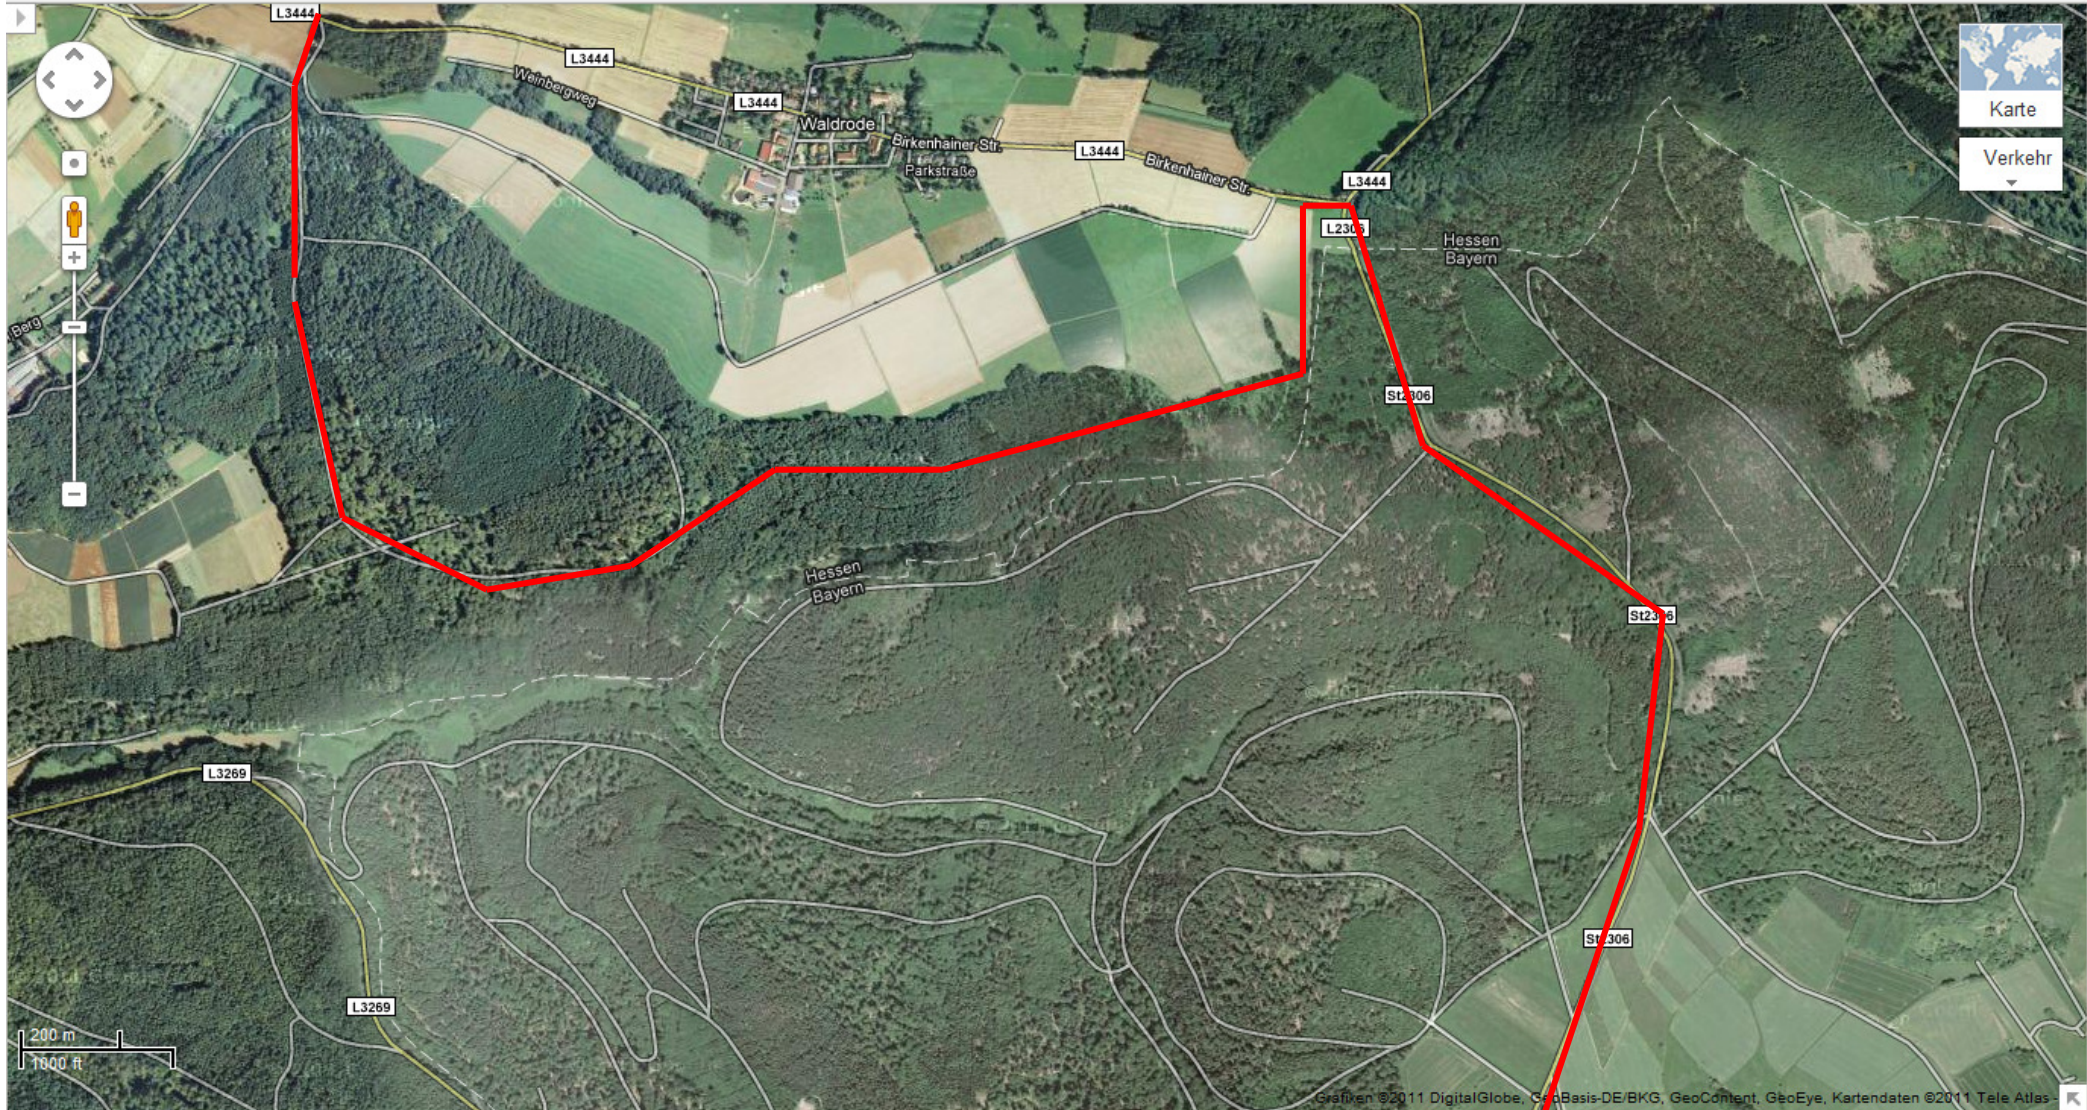

Stadtverwaltung Gelnhausen, Obermarkt 2, Gelnhausen