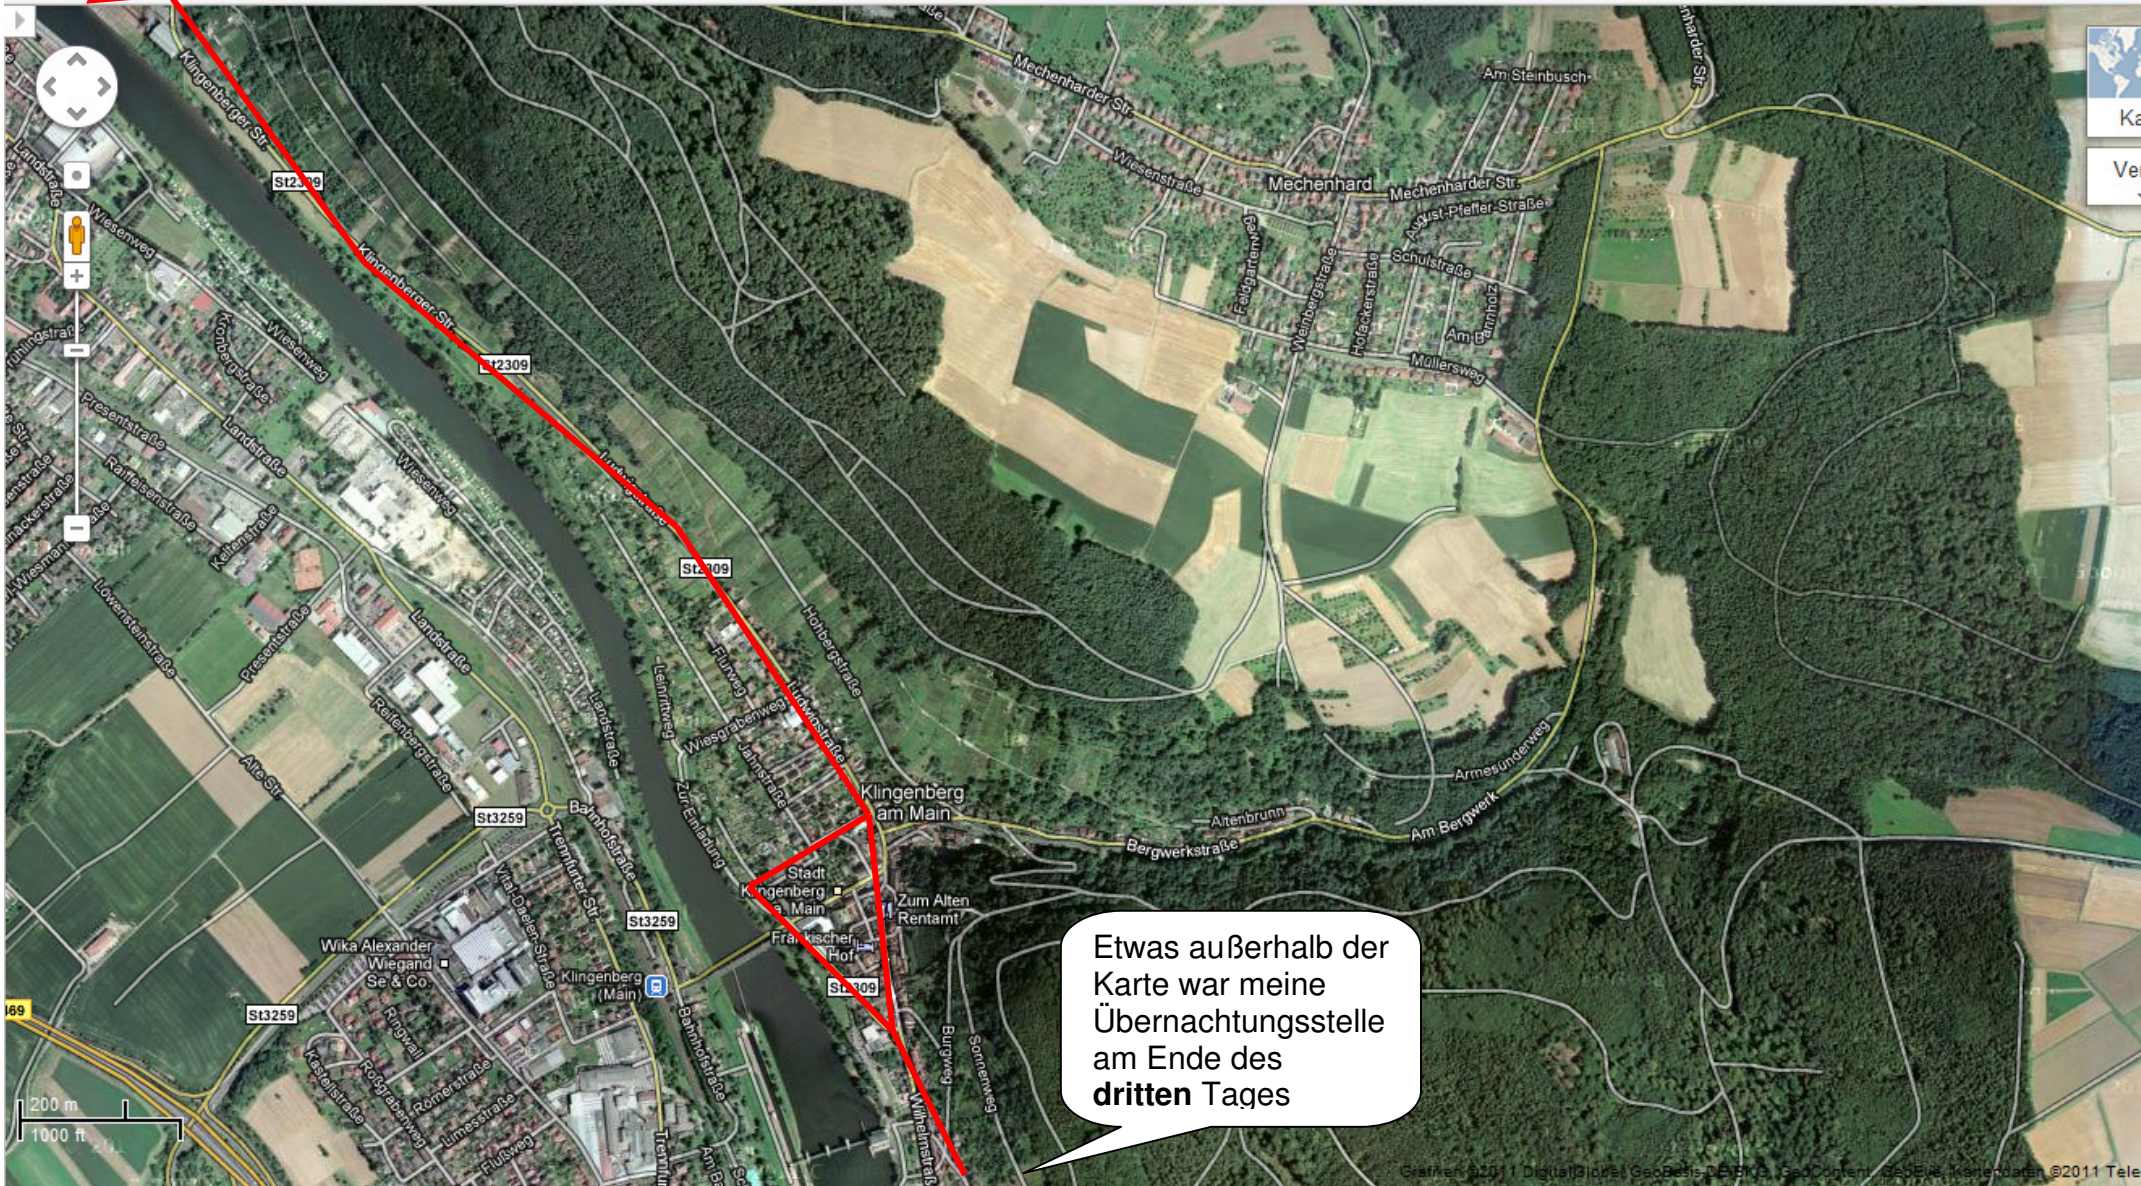

Verkehr

Karte  
Verkehr

Google

Search input field

Karte

Verkehr

Google

Karte  
 Verkehr

Windows taskbar with icons for Internet Explorer, Firefox, and other applications. The system clock shows 15:4.

Google

Karte  
 Verkehr

200 m  
1000 ft

Karte

Verkehr

Google

Karte

Verkehr

Karte  
Verkehr

Etwas außerhalb der Karte war meine Übernachtungsstelle am Ende des dritten Tages