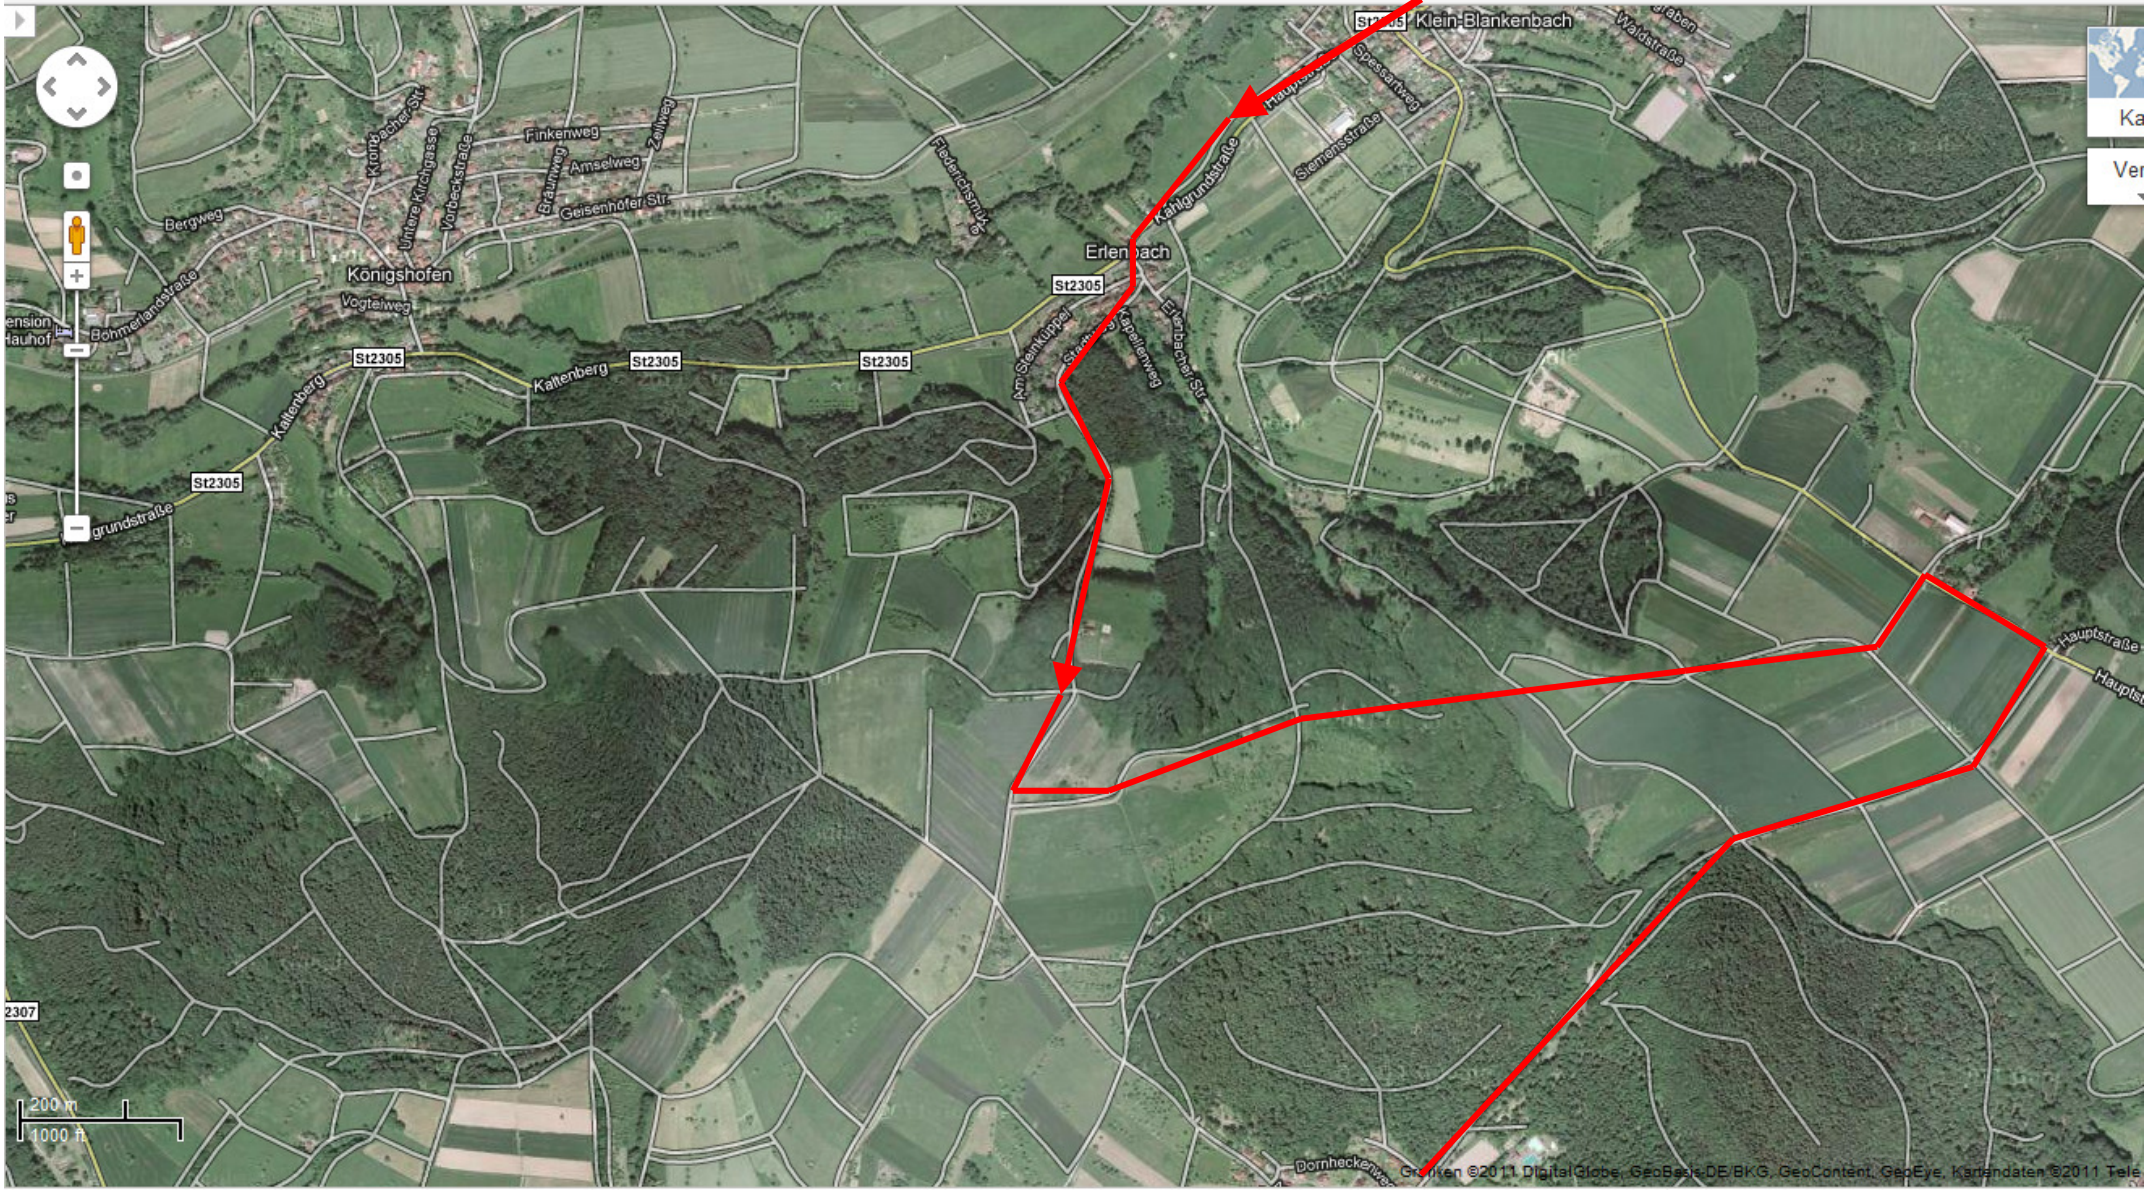

Ende der ersten Tagesetappe

Stadtverwaltung Gelnhausen, Obermarkt 2, Gelnhausen

Karte  
 Verkehr

Stadtverwaltung Gelnhausen, Obermarkt 2, Gelnhausen

Google

Karte

Verkehr

Karte

Verkehr

Karte  
Verkehr

Google

Search input field

Karte

Verkehr

Google

Karte  
 Verkehr

Windows taskbar with icons for Internet Explorer, Firefox, and other applications. The system clock shows 15:4.

Google

Karte  
 Verkehr

200 m  
1000 ft

Karte

Verkehr

Google

Karte

Verkehr

Karte  
Verkehr

Etwas außerhalb der Karte war meine Übernachtungsstelle am Ende des dritten Tages