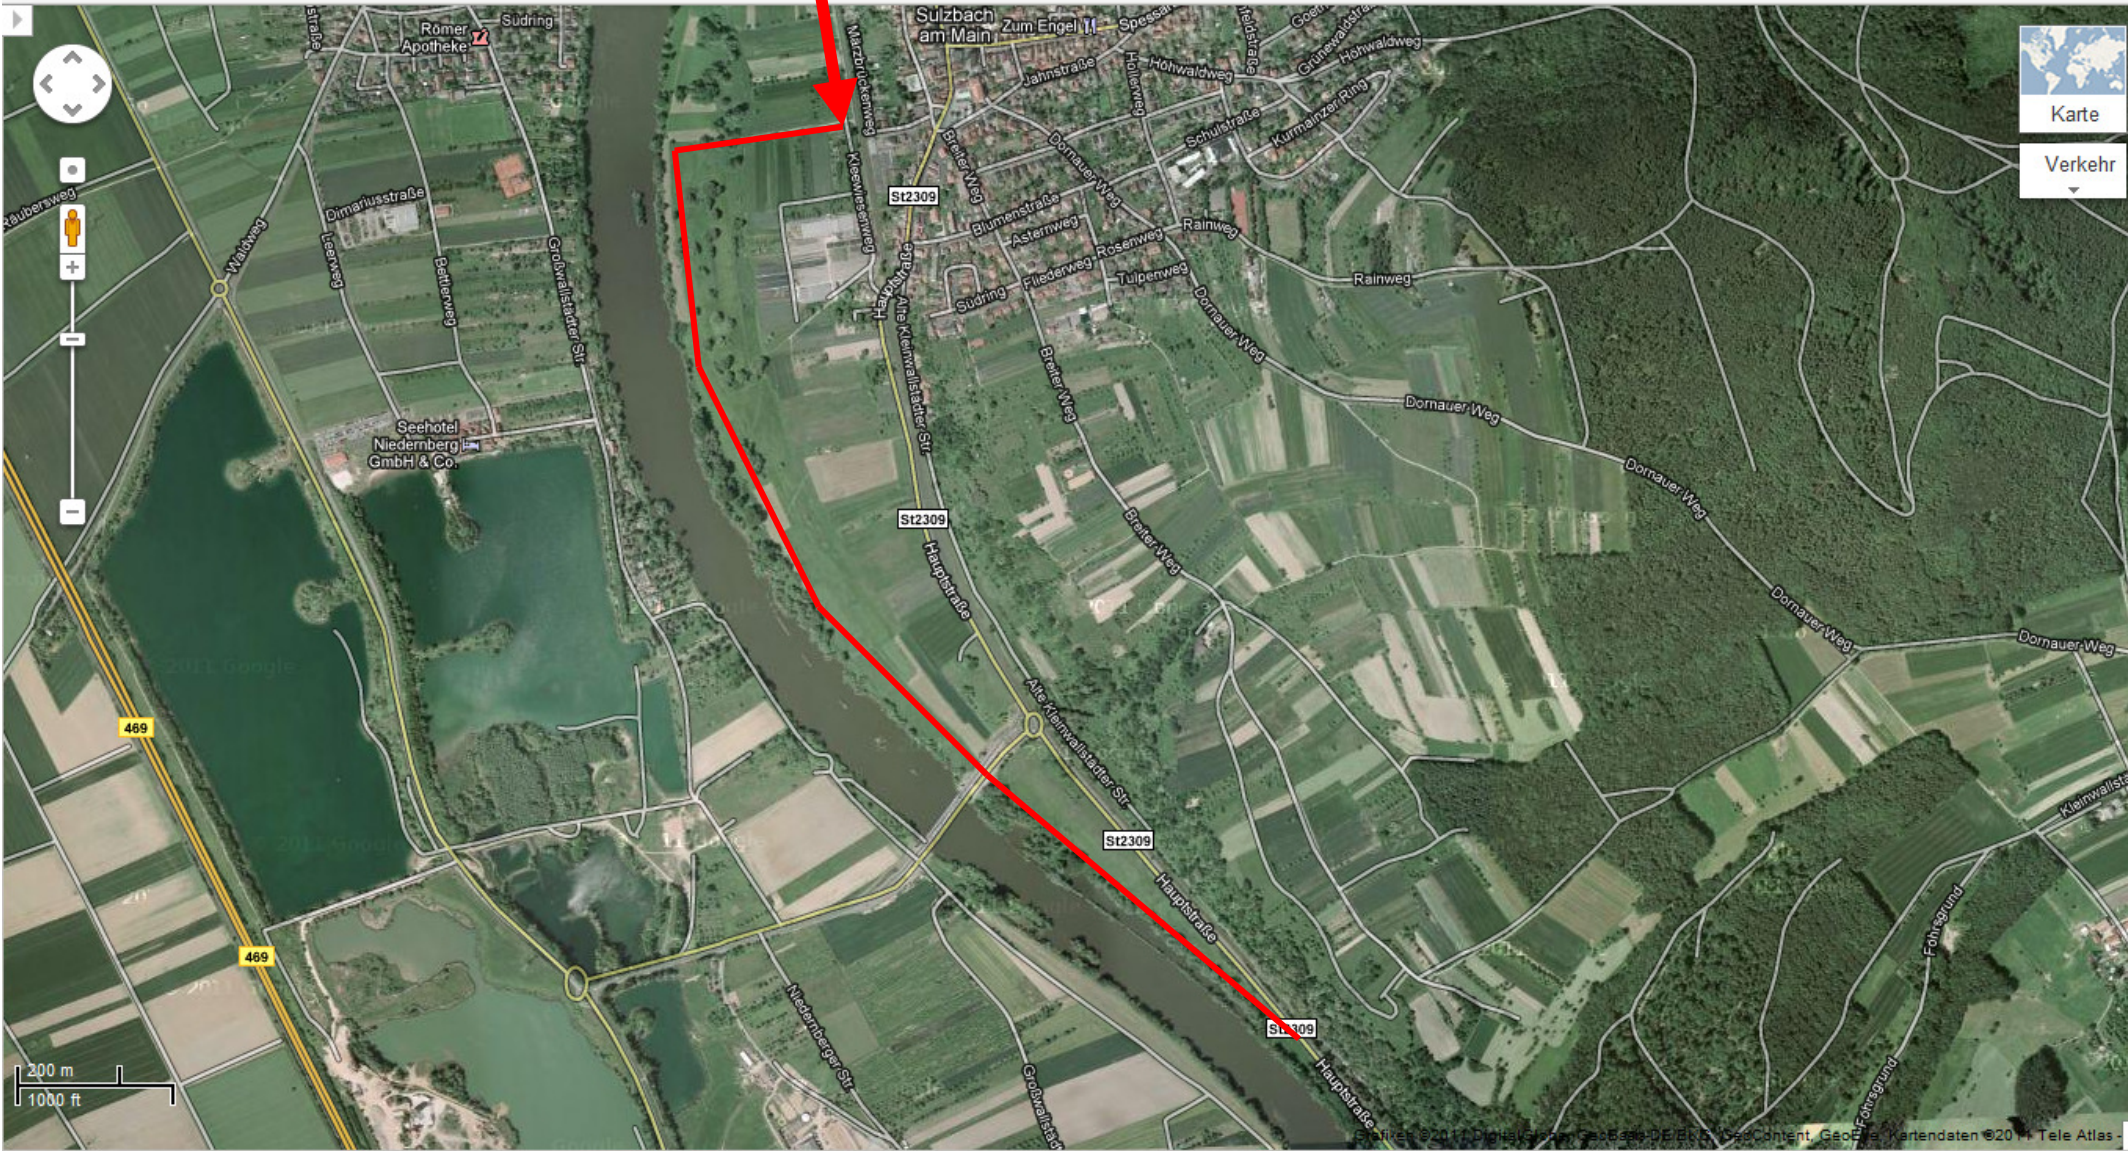

Verkehr

Karte  
Verkehr

Google

Search input field

Karte

Verkehr

Google

Karte  
 Verkehr

Windows taskbar with icons for Internet Explorer, Firefox, and other applications. The system clock shows 15:4.

Google

Karte  
 Verkehr

200 m  
1000 ft

Karte

Verkehr

Google

Karte

Verkehr

Karte  
Verkehr

Etwas außerhalb der Karte war meine Übernachtungsstelle am Ende des dritten Tages