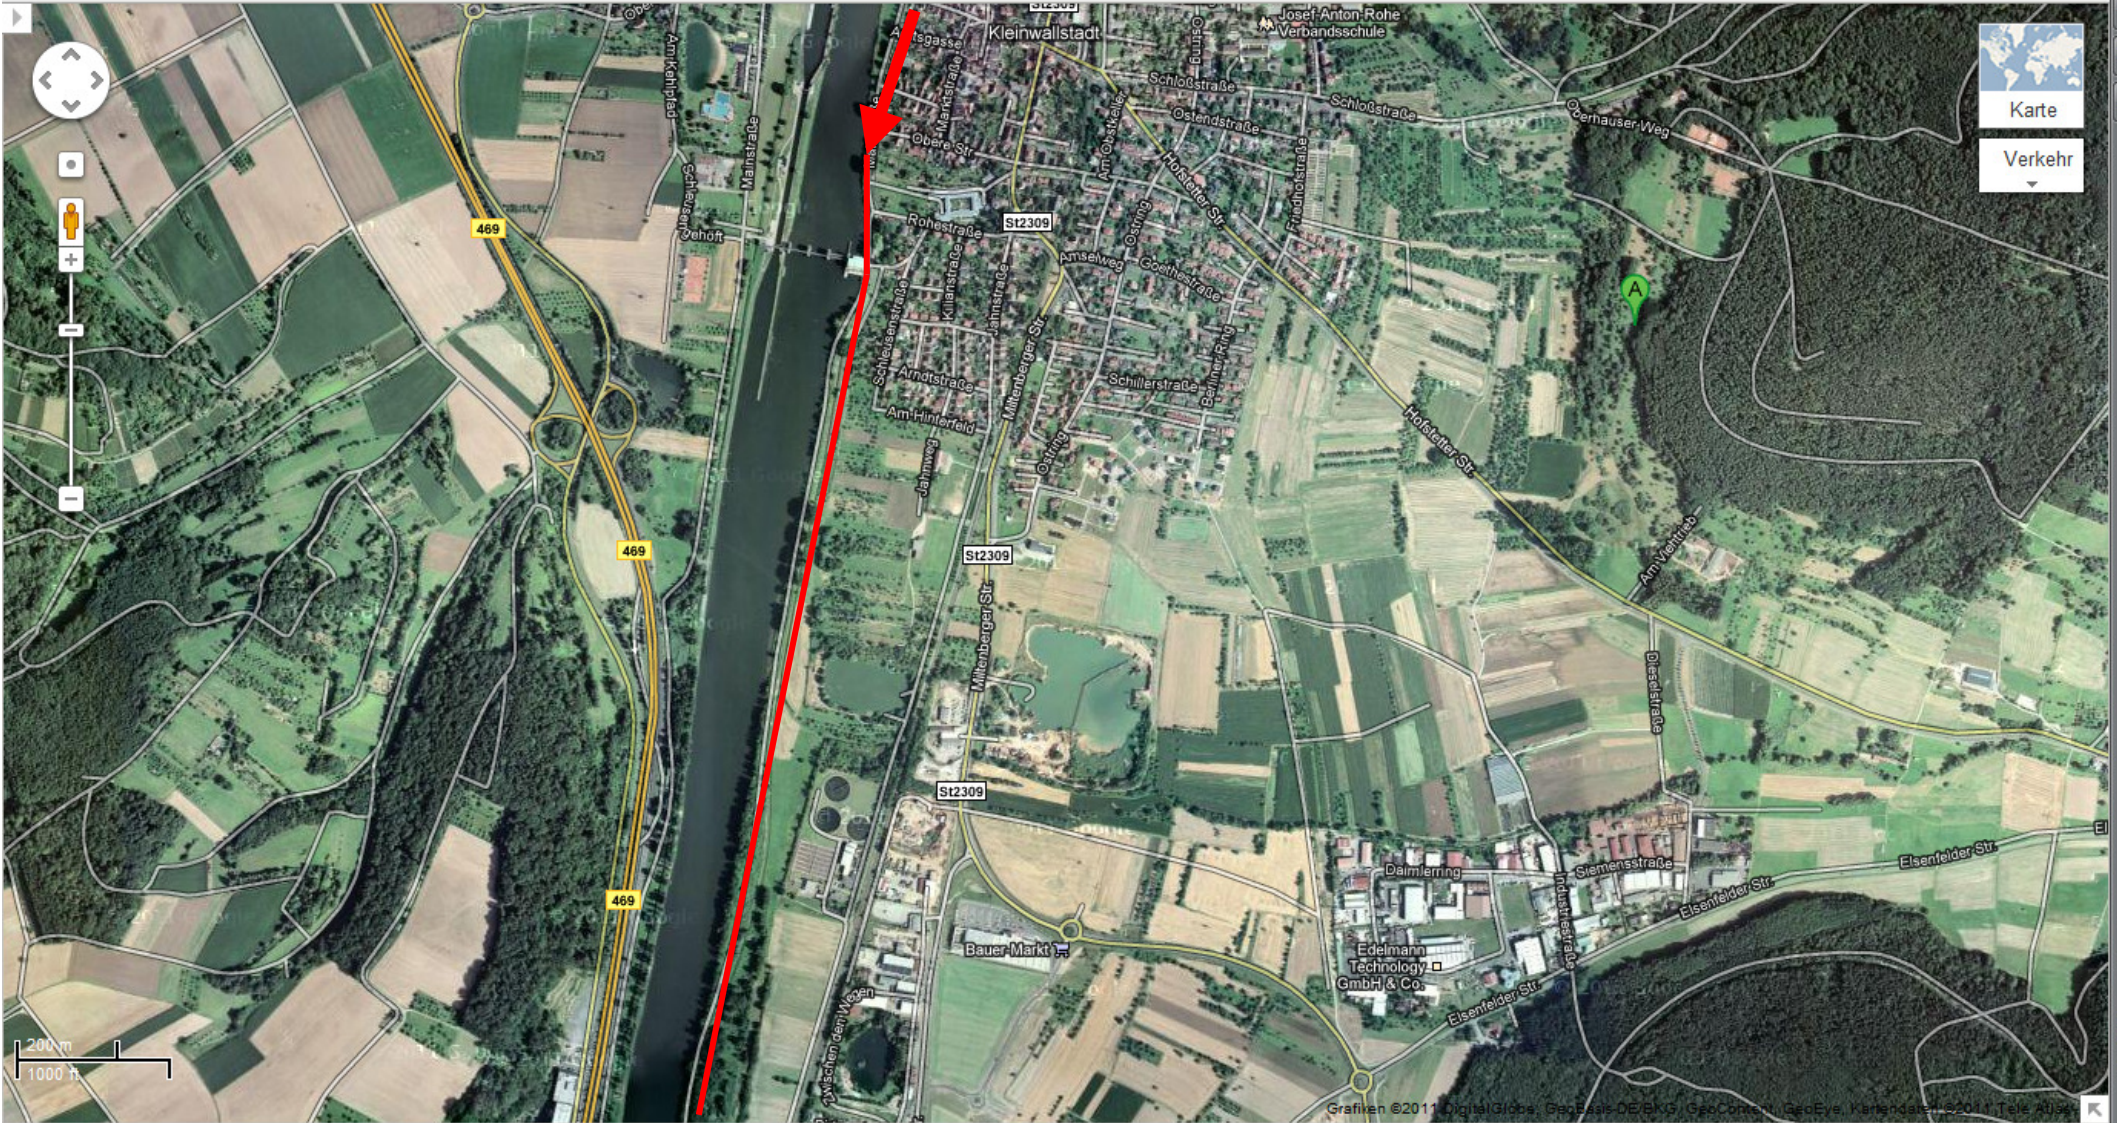

Verkehr

Karte  
Verkehr

Google

Search input field

Karte

Verkehr

Google

Karte  
 Verkehr

Windows taskbar with icons for Internet Explorer, Firefox, and other applications. The system clock shows 15:4.

Google

Karte  
 Verkehr

200 m  
1000 ft

Karte

Verkehr

Google

Karte

Verkehr

Karte  
Verkehr

Etwas außerhalb der Karte war meine Übernachtungsstelle am Ende des dritten Tages