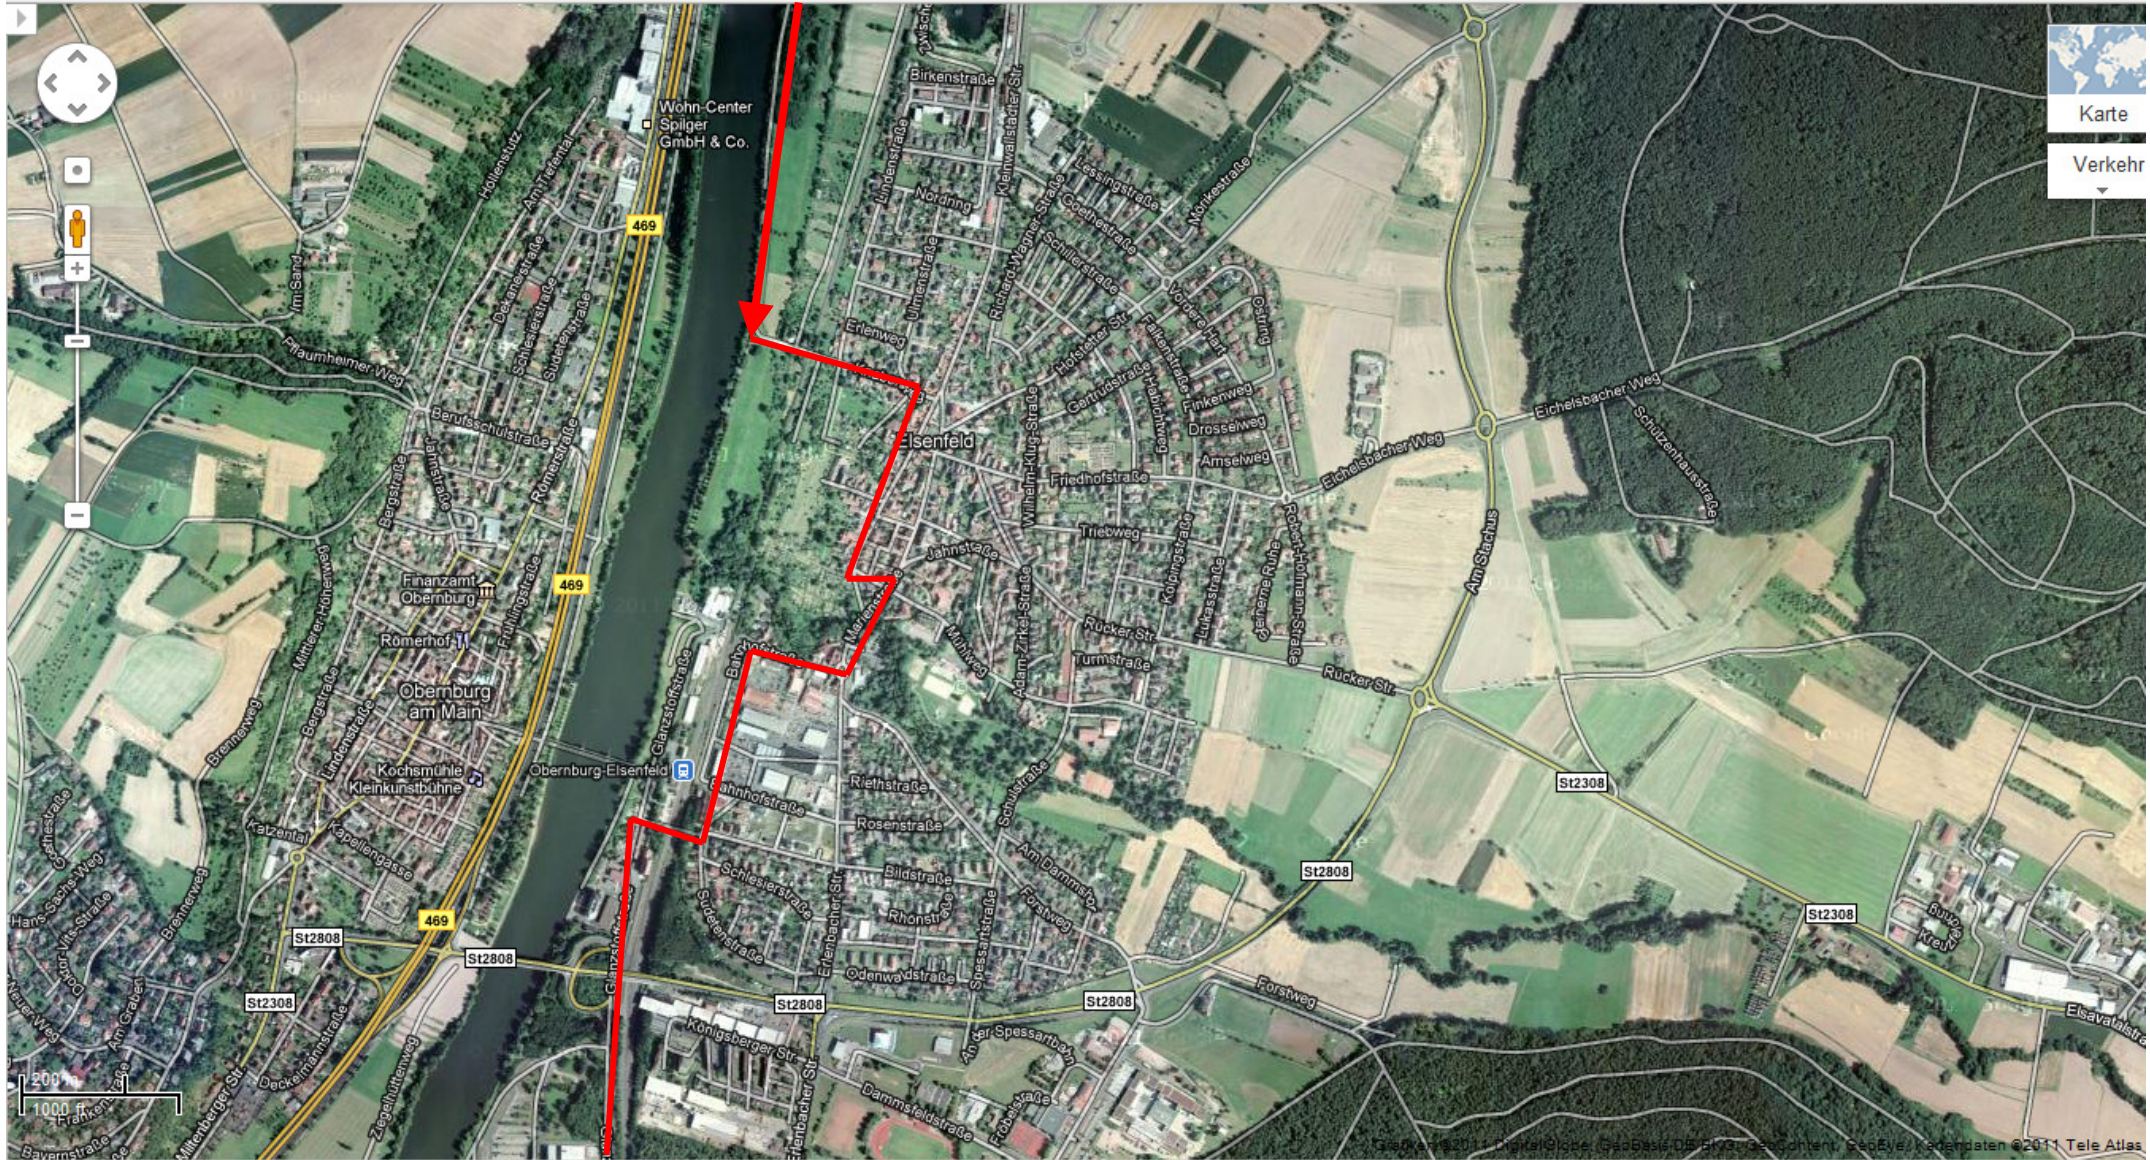

Verkehr

Karte  
Verkehr

Google

Search input field

Karte

Verkehr

Google

Karte  
 Verkehr

Windows taskbar with icons for Internet Explorer, Firefox, and other applications. The system clock shows 15:4.

Google

Karte  
 Verkehr

200 m  
1000 ft

Karte

Verkehr

Google

Karte

Verkehr

Karte  
Verkehr

Etwas außerhalb der Karte war meine Übernachtungsstelle am Ende des dritten Tages