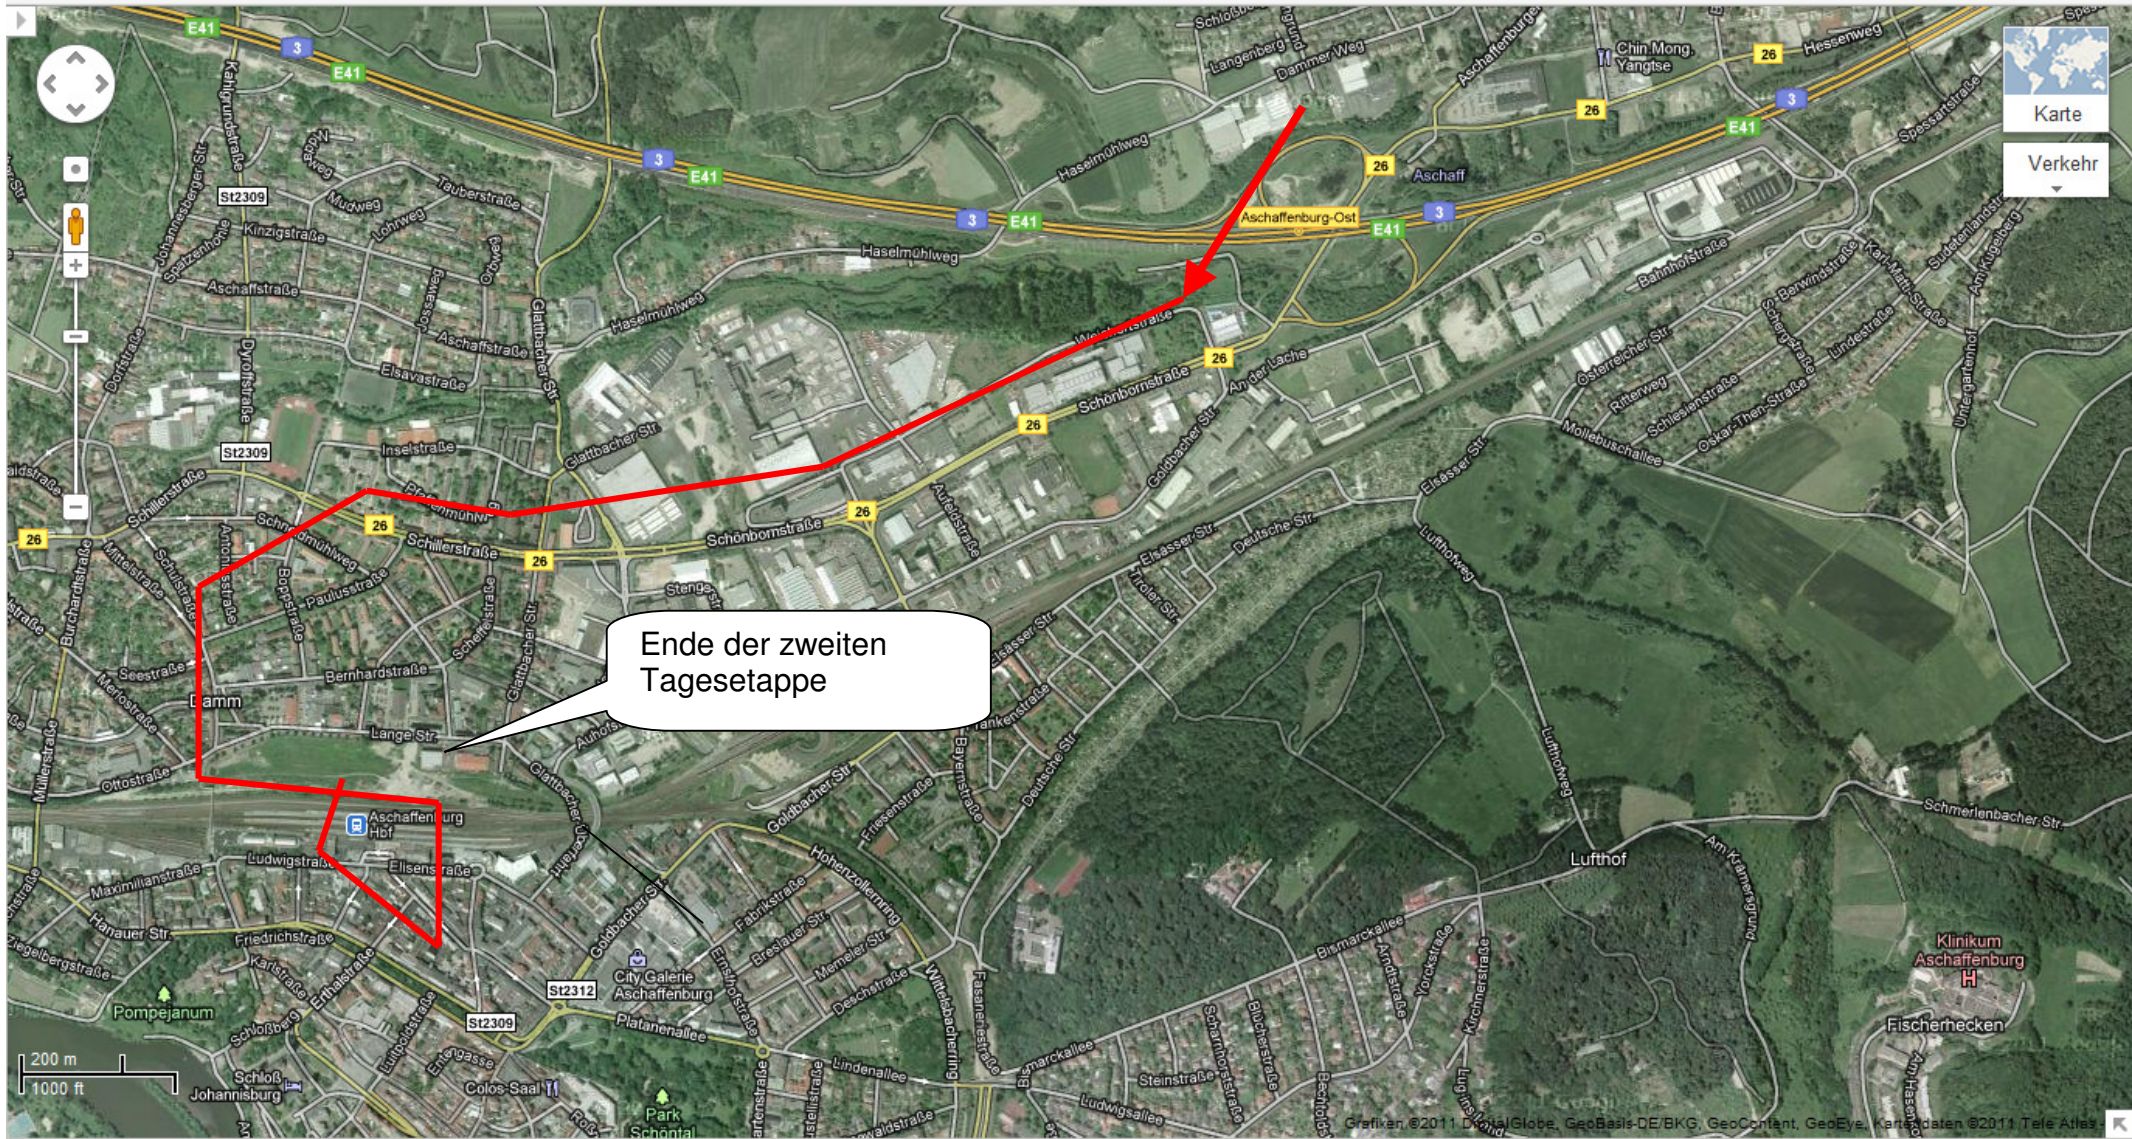

Ende der ersten Tagesetappe

Stadtverwaltung Gelnhausen, Obermarkt 2, Gelnhausen

Karte  
 Verkehr

Stadtverwaltung Gelnhausen, Obermarkt 2, Gelnhausen

Google

Karte

Verkehr

Karte

Verkehr

Karte  
Verkehr

Google

Search input field

Karte

Verkehr

Google

Karte  
 Verkehr

Windows taskbar with icons for Internet Explorer, Firefox, and other applications. The system clock shows 15:4.

Google

Karte  
 Verkehr

200 m  
1000 ft

Karte

Verkehr

Google

Karte

Verkehr

Karte  
Verkehr

Etwas außerhalb der Karte war meine Übernachtungsstelle am Ende des dritten Tages