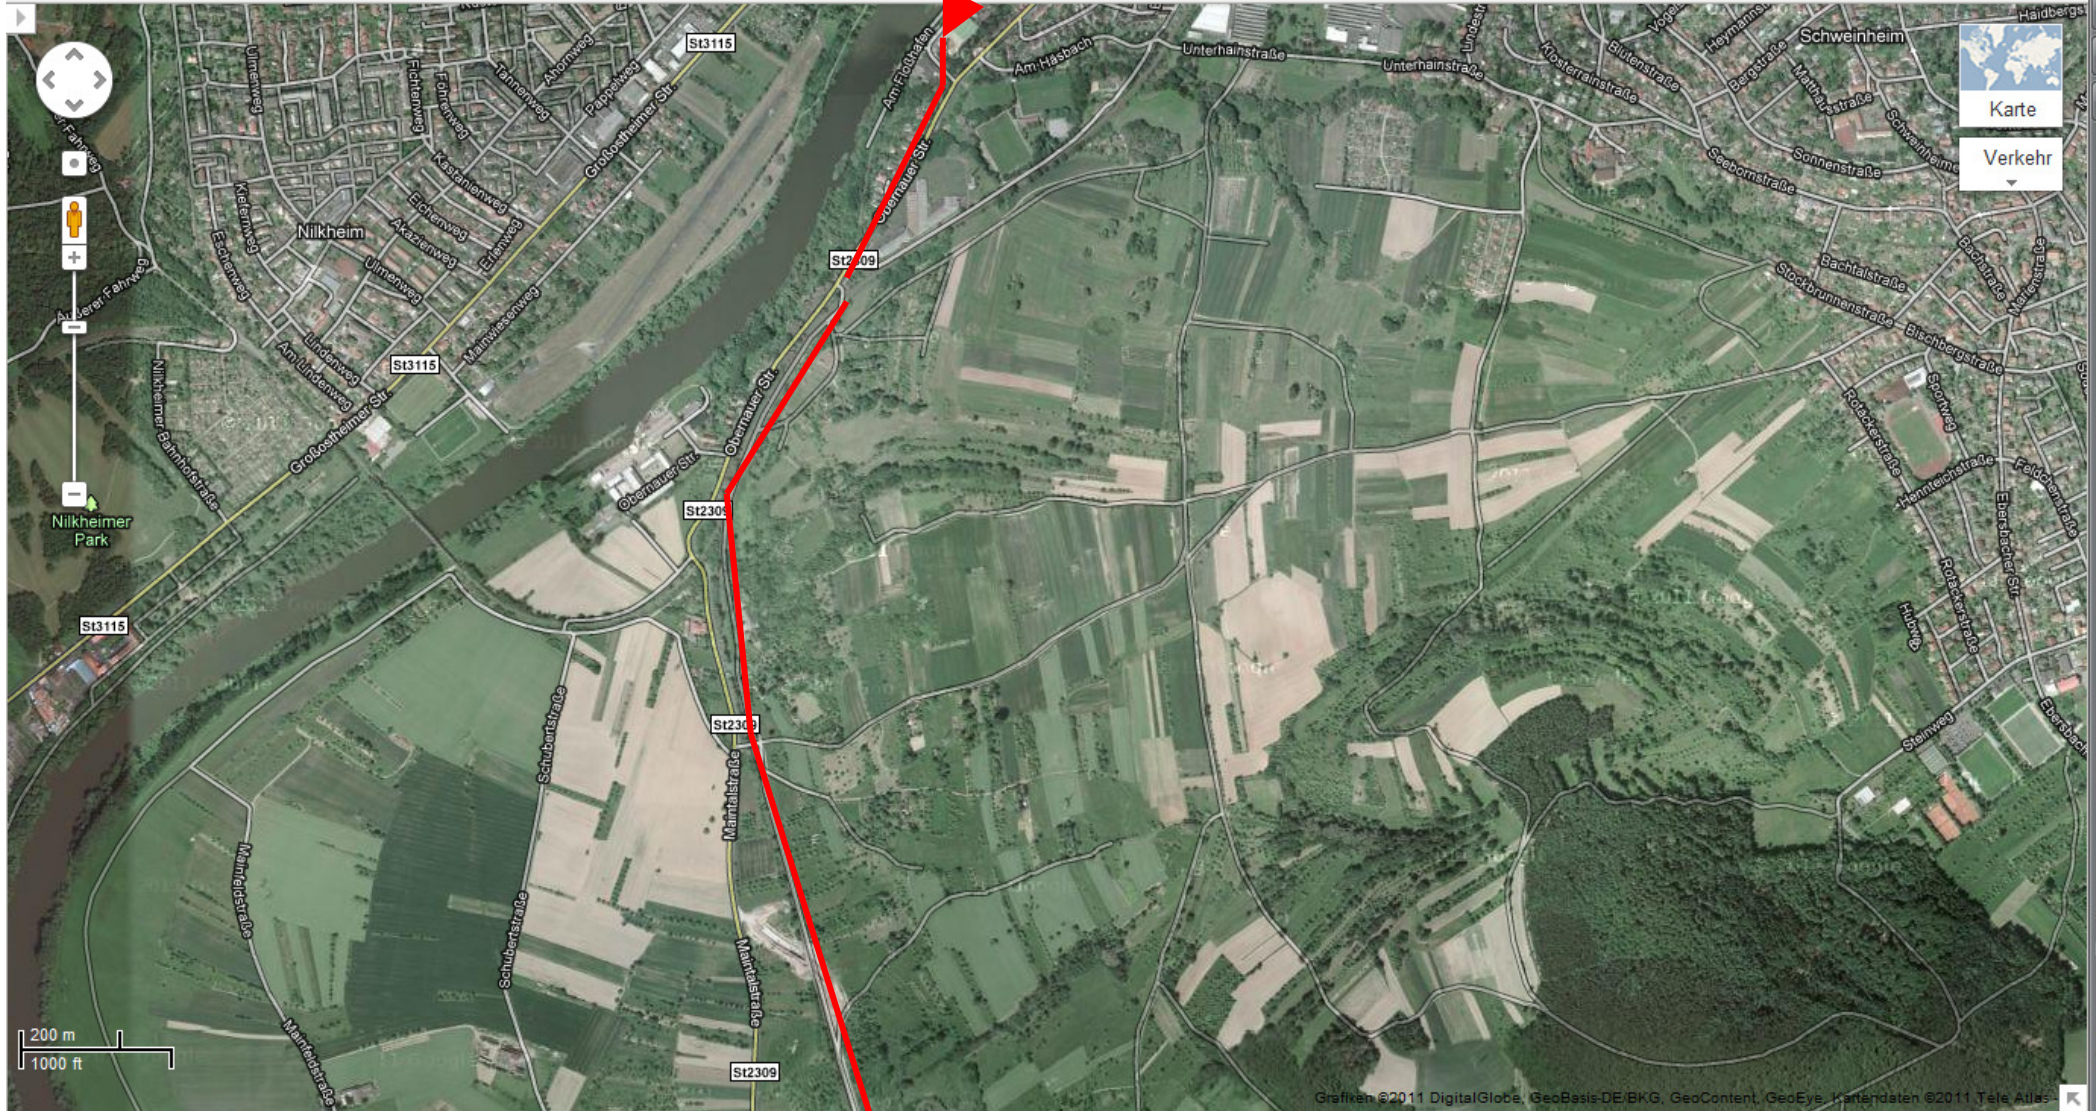

Ende der ersten Tagesetappe

Stadtverwaltung Gelnhausen, Obermarkt 2, Gelnhausen

Karte  
 Verkehr

Stadtverwaltung Gelnhausen, Obermarkt 2, Gelnhausen

Google

Karte

Verkehr

Karte

Verkehr

Karte  
Verkehr

Google

Search input field

Karte

Verkehr

Google

Karte  
 Verkehr

Windows taskbar with icons for Internet Explorer, Firefox, and other applications. The system clock shows 15:4.

Google

Karte  
 Verkehr

200 m  
1000 ft

Karte

Verkehr

Google

Karte

Verkehr

Karte  
Verkehr

Etwas außerhalb der Karte war meine Übernachtungsstelle am Ende des dritten Tages