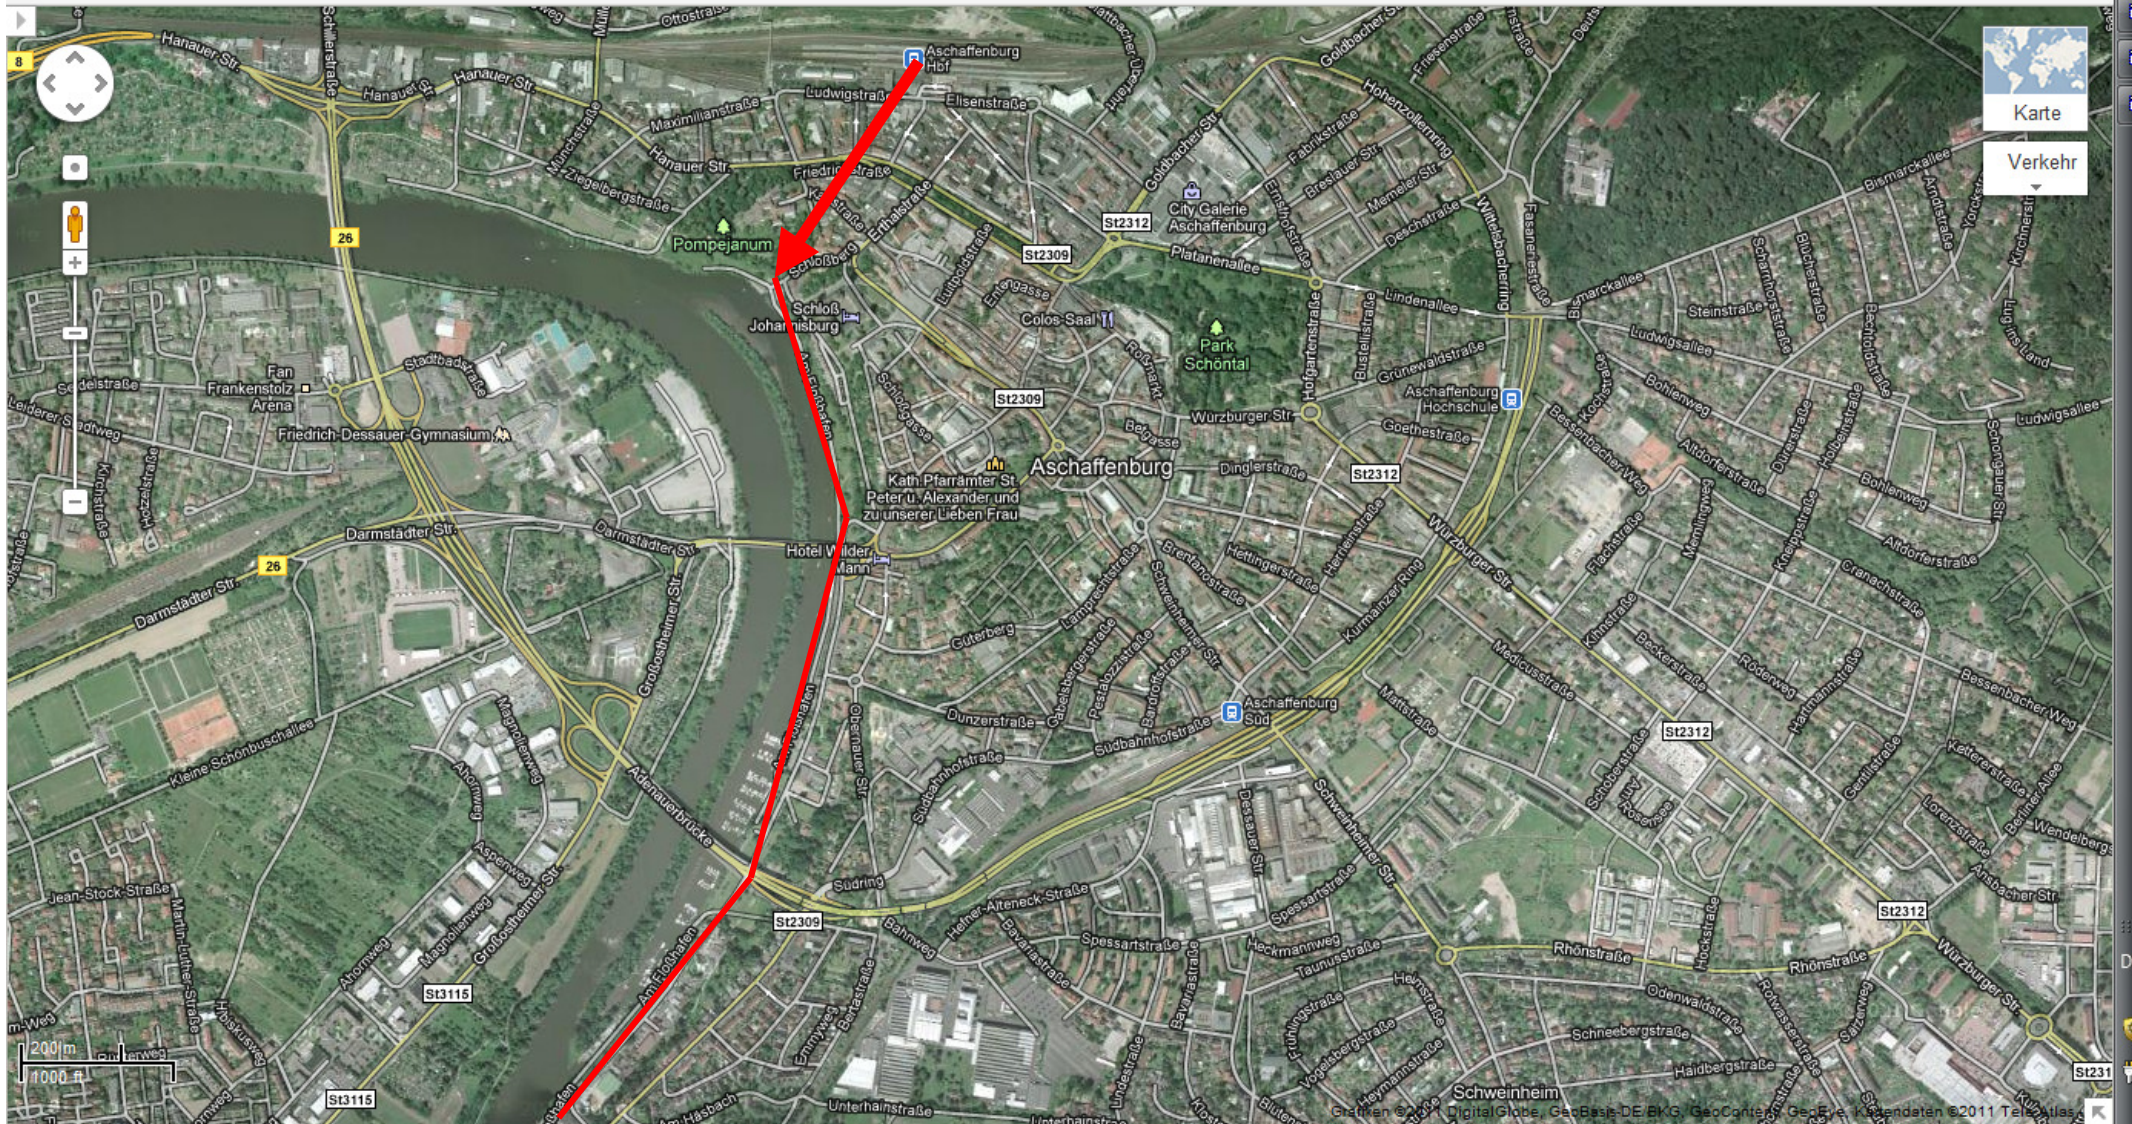

Ende der ersten Tagesetappe

Stadtverwaltung Gelnhausen, Obermarkt 2, Gelnhausen

Karte  
 Verkehr

Stadtverwaltung Gelnhausen, Obermarkt 2, Gelnhausen

Google

Karte

Verkehr

Karte

Verkehr

Karte  
Verkehr

Google

Search input field

Karte

Verkehr

Google

Karte  
 Verkehr

Windows taskbar with icons for Internet Explorer, Firefox, and other applications. The system clock shows 15:4.

Google

Karte  
 Verkehr

200 m  
1000 ft

Karte

Verkehr

Google

Karte

Verkehr

Karte  
Verkehr

Etwas außerhalb der Karte war meine Übernachtungsstelle am Ende des dritten Tages