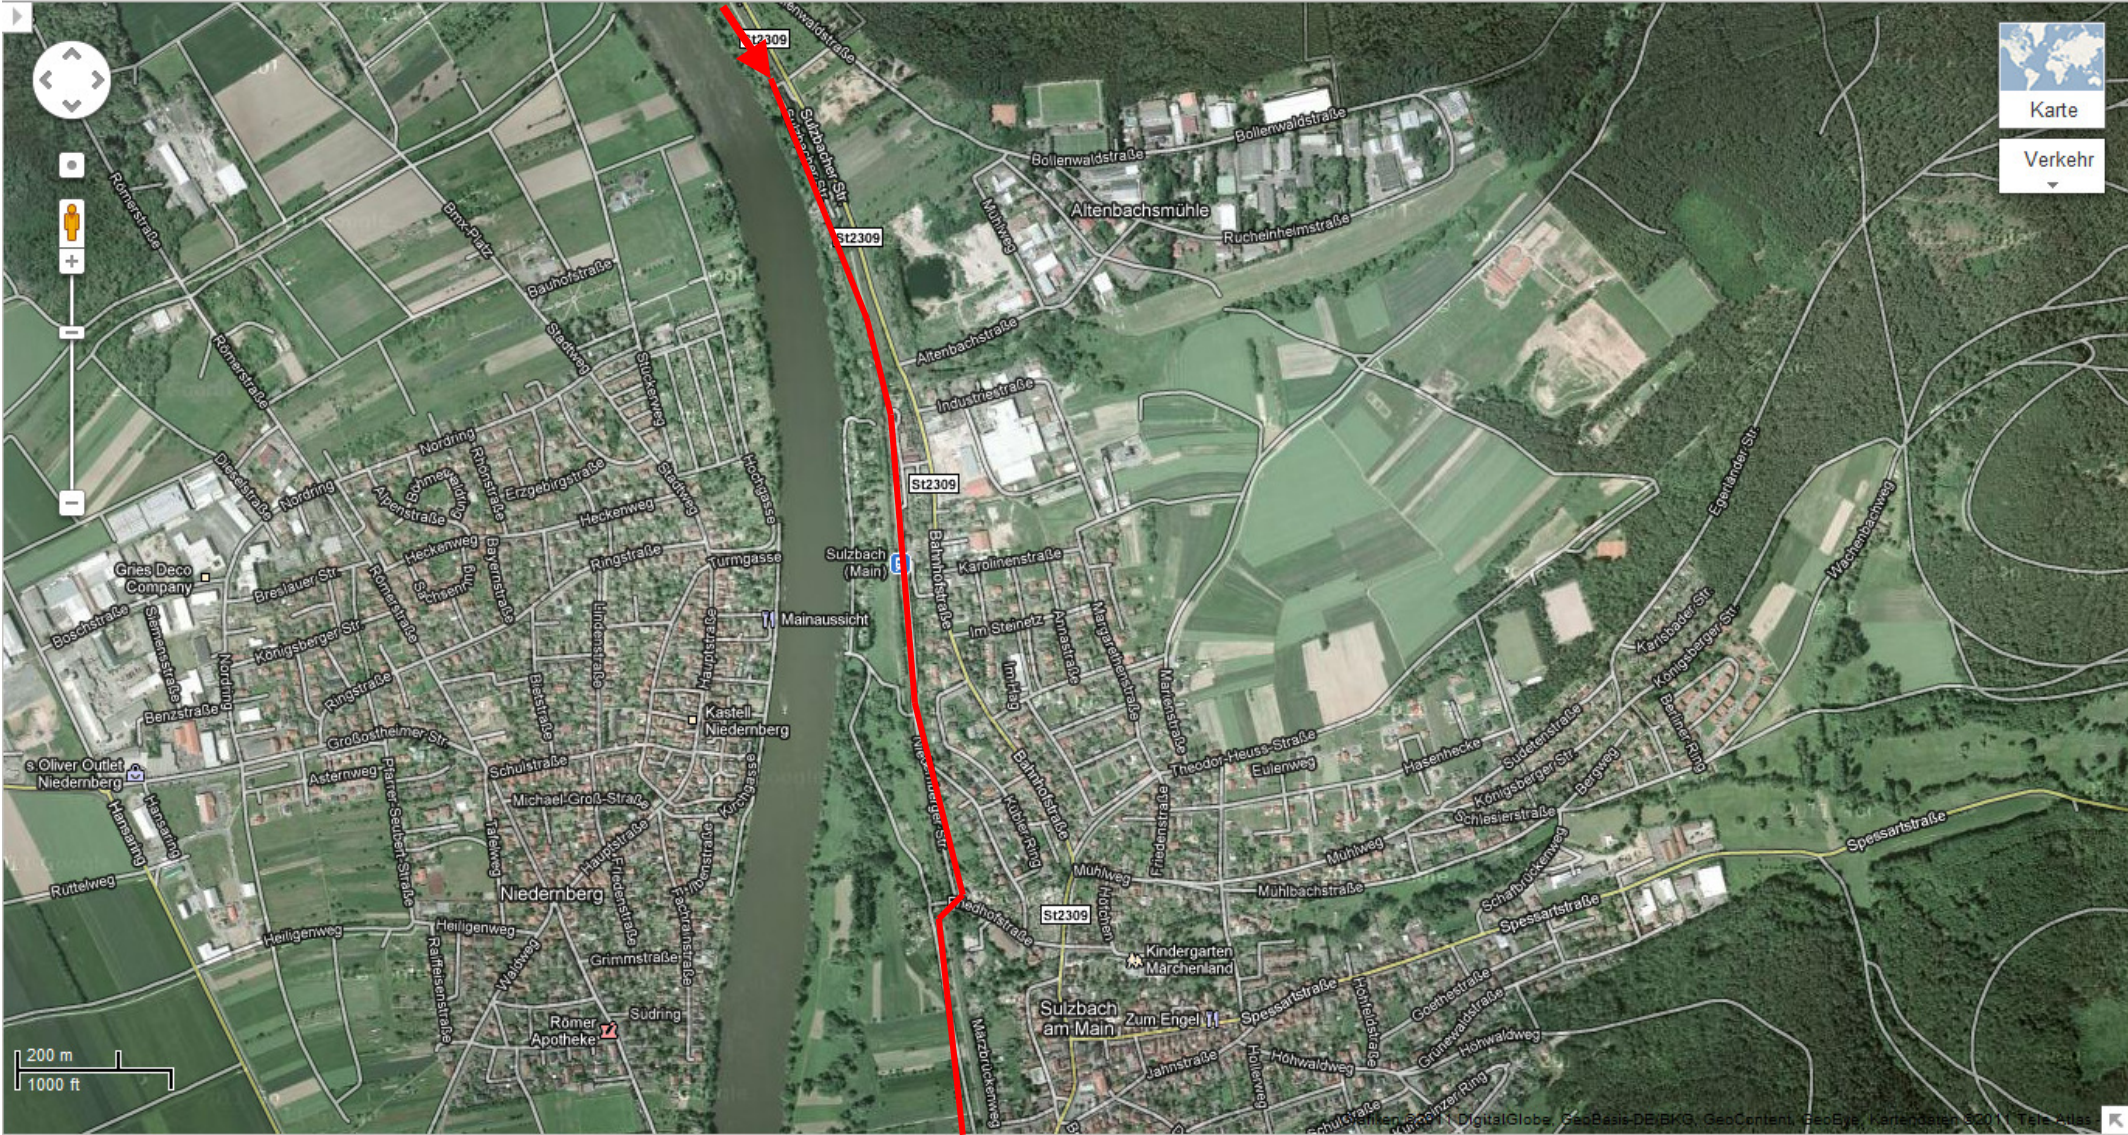

Ende der ersten Tagesetappe

Stadtverwaltung Gelnhausen, Obermarkt 2, Gelnhausen

Karte  
 Verkehr

Stadtverwaltung Gelnhausen, Obermarkt 2, Gelnhausen

Google

Karte

Verkehr

Karte

Verkehr

Karte  
Verkehr

Google

Search input field

Karte

Verkehr

Google

Karte  
 Verkehr

Windows taskbar with icons for Internet Explorer, Firefox, and other applications. The system clock shows 15:4.

Google

Karte  
 Verkehr

200 m  
1000 ft

Karte

Verkehr

Google

Karte

Verkehr

Karte  
Verkehr

Etwas außerhalb der Karte war meine Übernachtungsstelle am Ende des dritten Tages