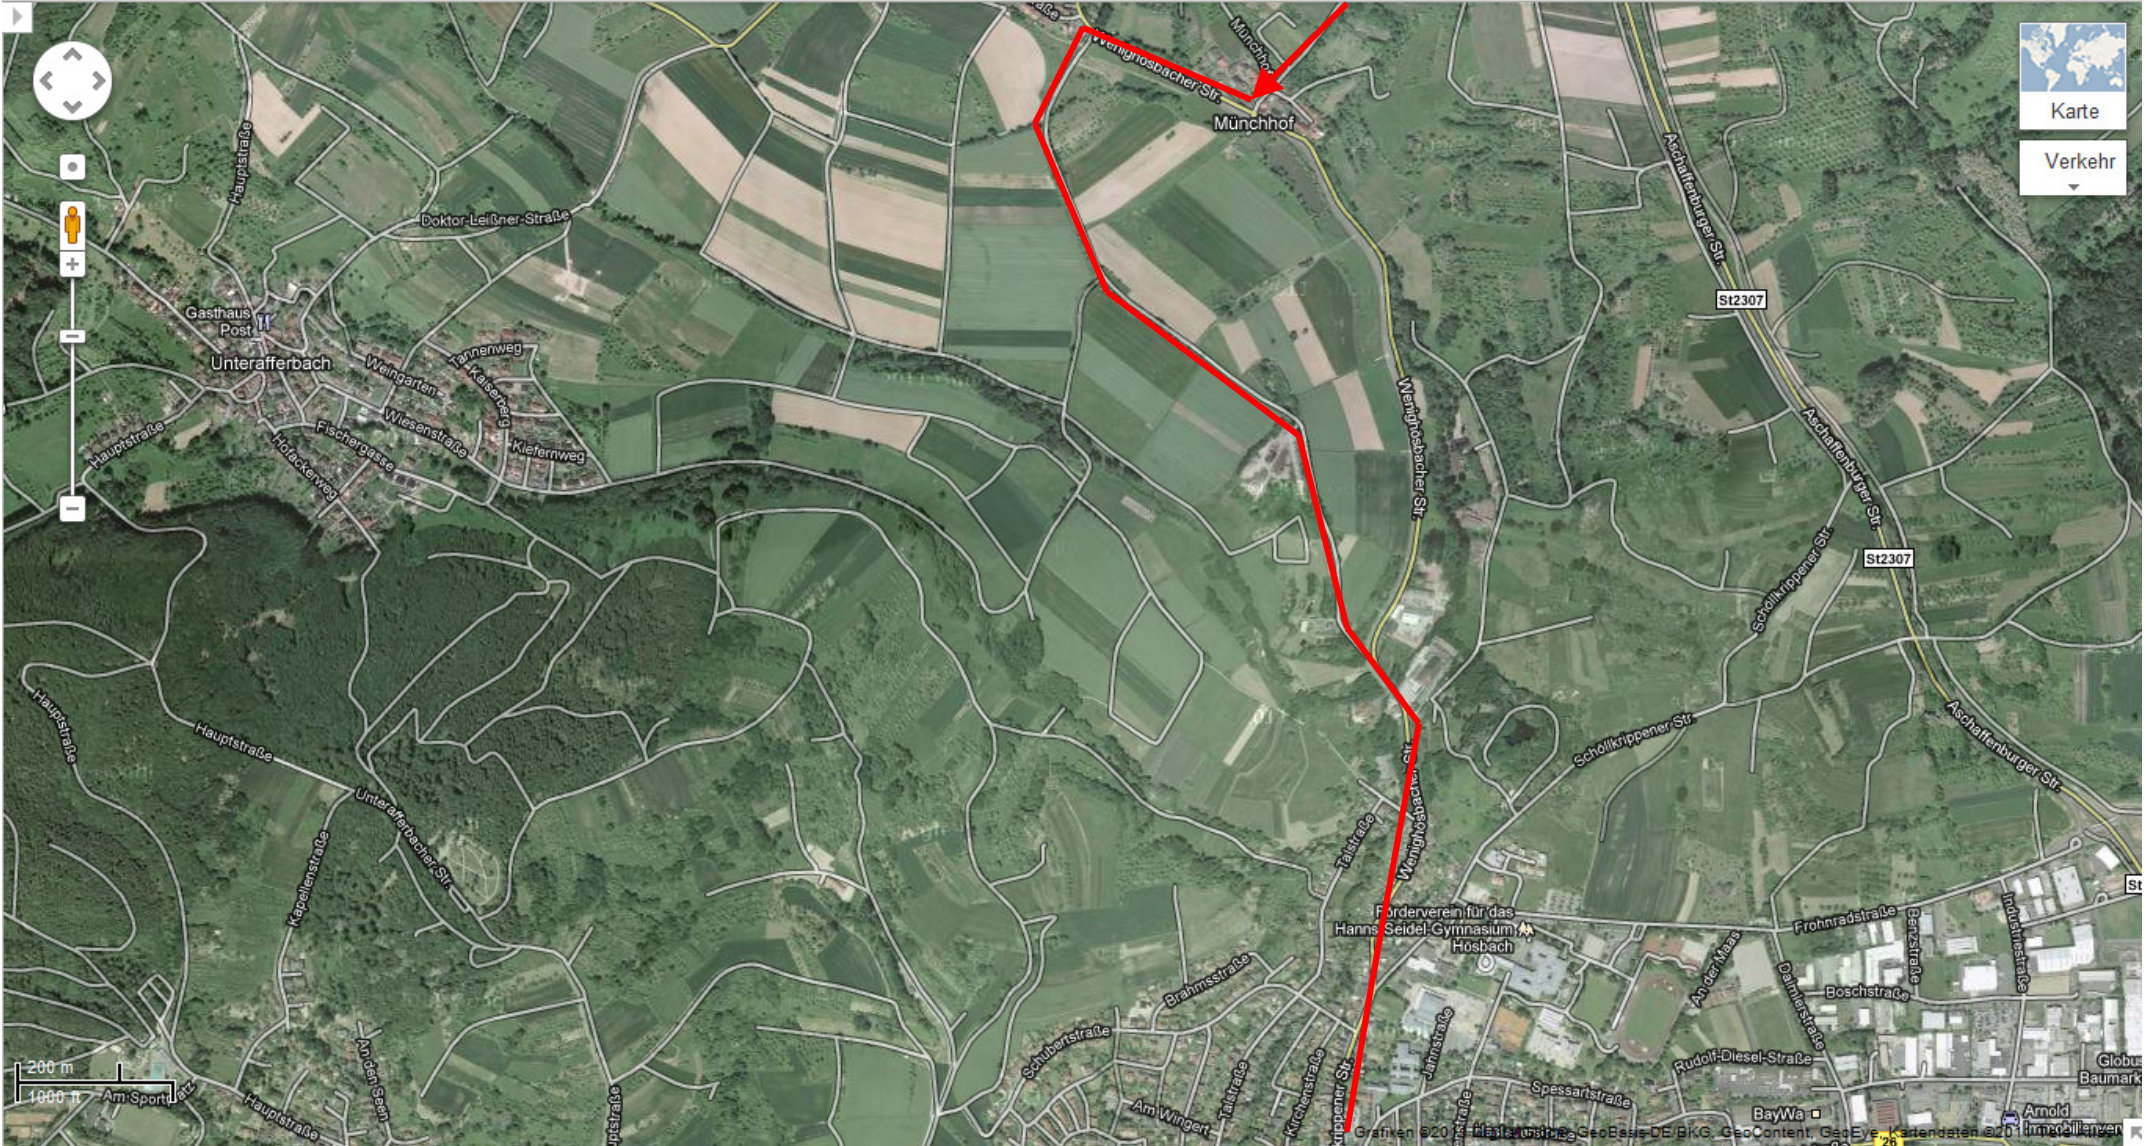

Ende der ersten Tagesetappe

Stadtverwaltung Gelnhausen, Obermarkt 2, Gelnhausen

Karte  
 Verkehr

Stadtverwaltung Gelnhausen, Obermarkt 2, Gelnhausen

Google

Karte

Verkehr

Karte

Verkehr

Karte  
Verkehr

Google

Search input field

Karte

Verkehr

Google

Karte  
 Verkehr

Windows taskbar with icons for Internet Explorer, Firefox, and other applications. The system clock shows 15:4.

Google

Karte  
 Verkehr

200 m  
1000 ft

Karte

Verkehr

Google

Karte

Verkehr

Karte  
Verkehr

Etwas außerhalb der Karte war meine Übernachtungsstelle am Ende des dritten Tages