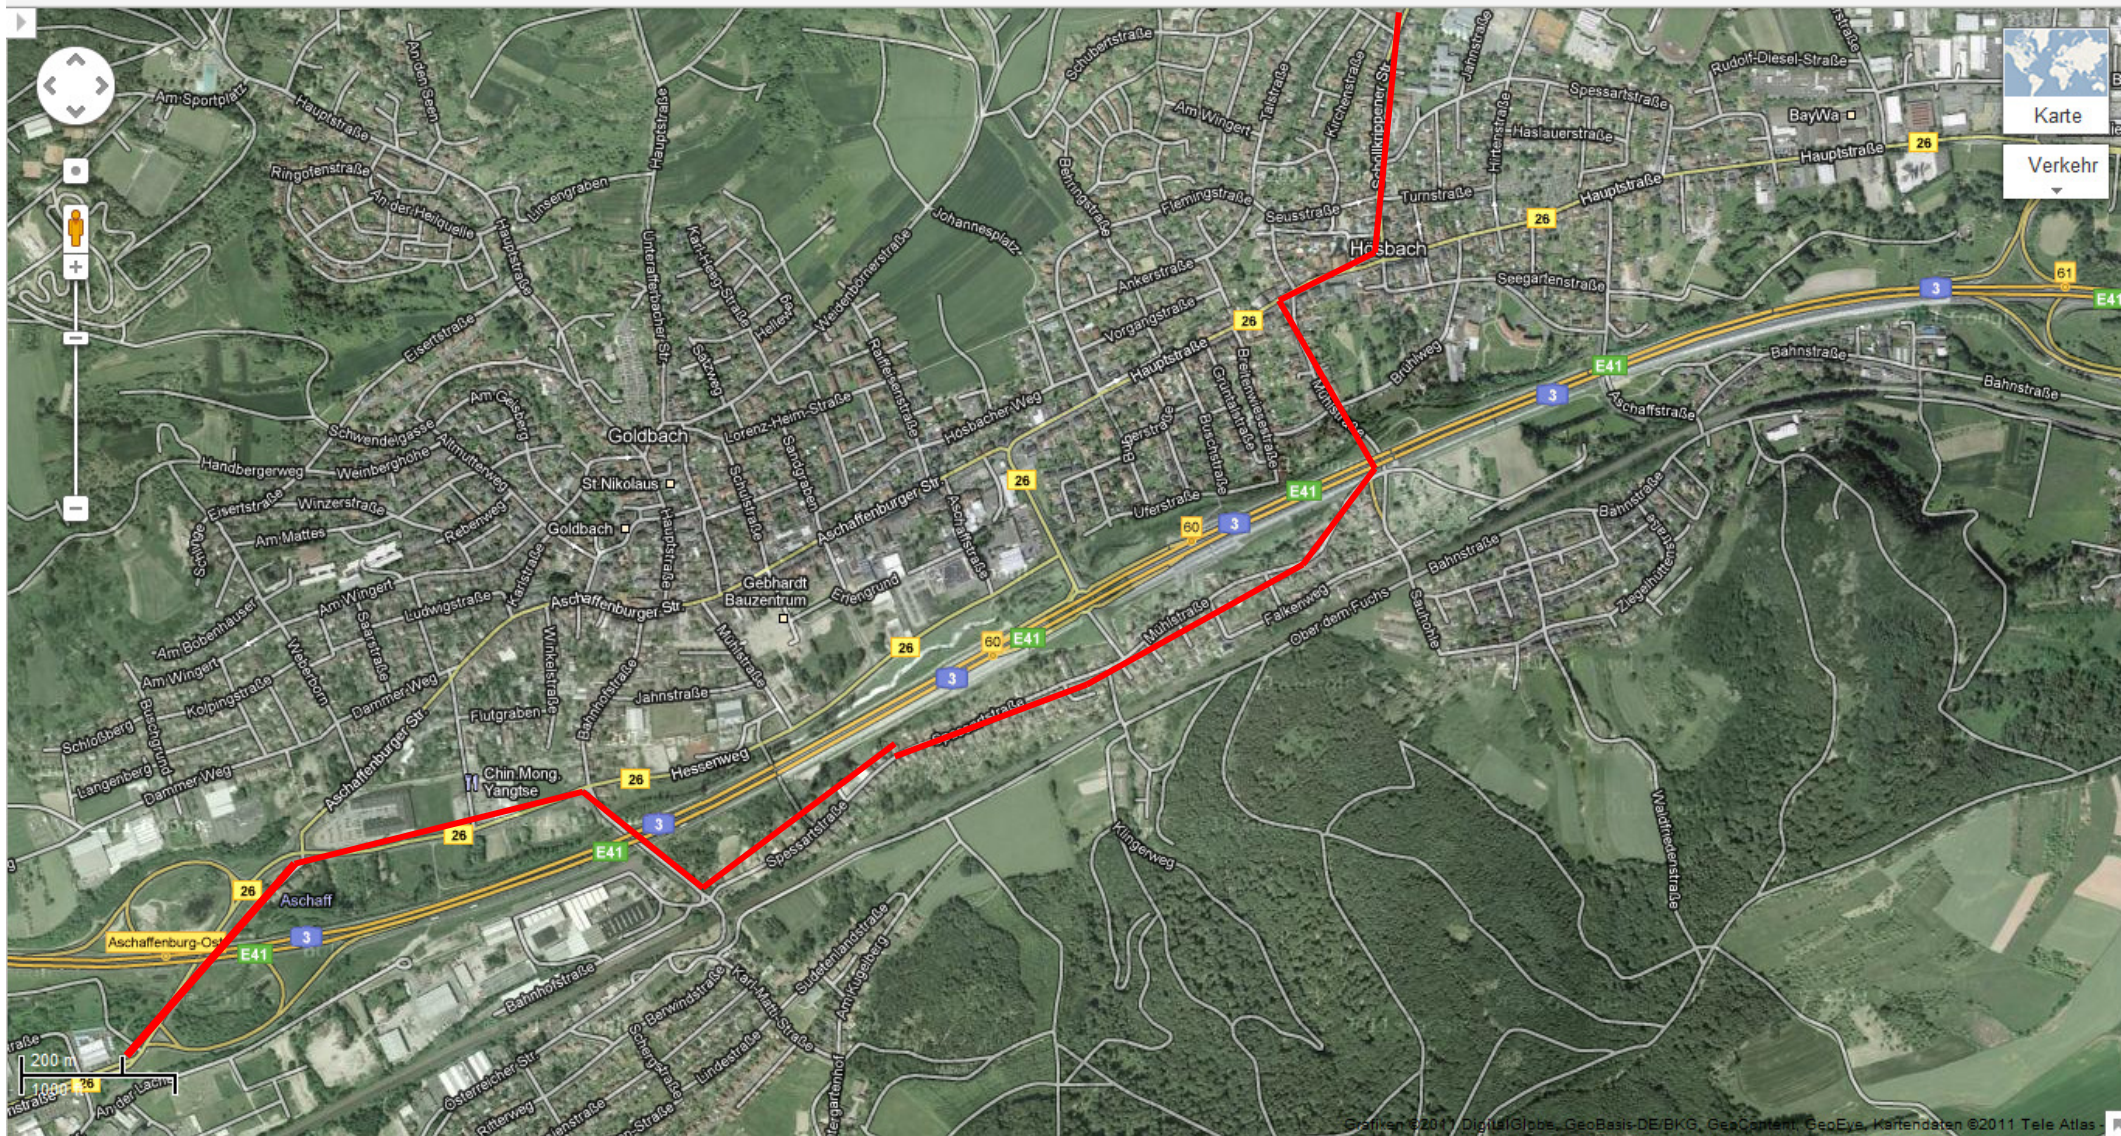

Ende der ersten Tagesetappe

Stadtverwaltung Gelnhausen, Obermarkt 2, Gelnhausen

Karte  
 Verkehr

Stadtverwaltung Gelnhausen, Obermarkt 2, Gelnhausen

Google

Karte

Verkehr

Karte

Verkehr

Karte  
Verkehr

Google

Search input field

Karte

Verkehr

Google

Karte  
 Verkehr

Windows taskbar with icons for Internet Explorer, Firefox, and other applications. The system clock shows 15:4.

Google

Karte  
 Verkehr

200 m  
1000 ft

Karte

Verkehr

Google

Karte

Verkehr

Karte  
Verkehr

Etwas außerhalb der Karte war meine Übernachtungsstelle am Ende des dritten Tages