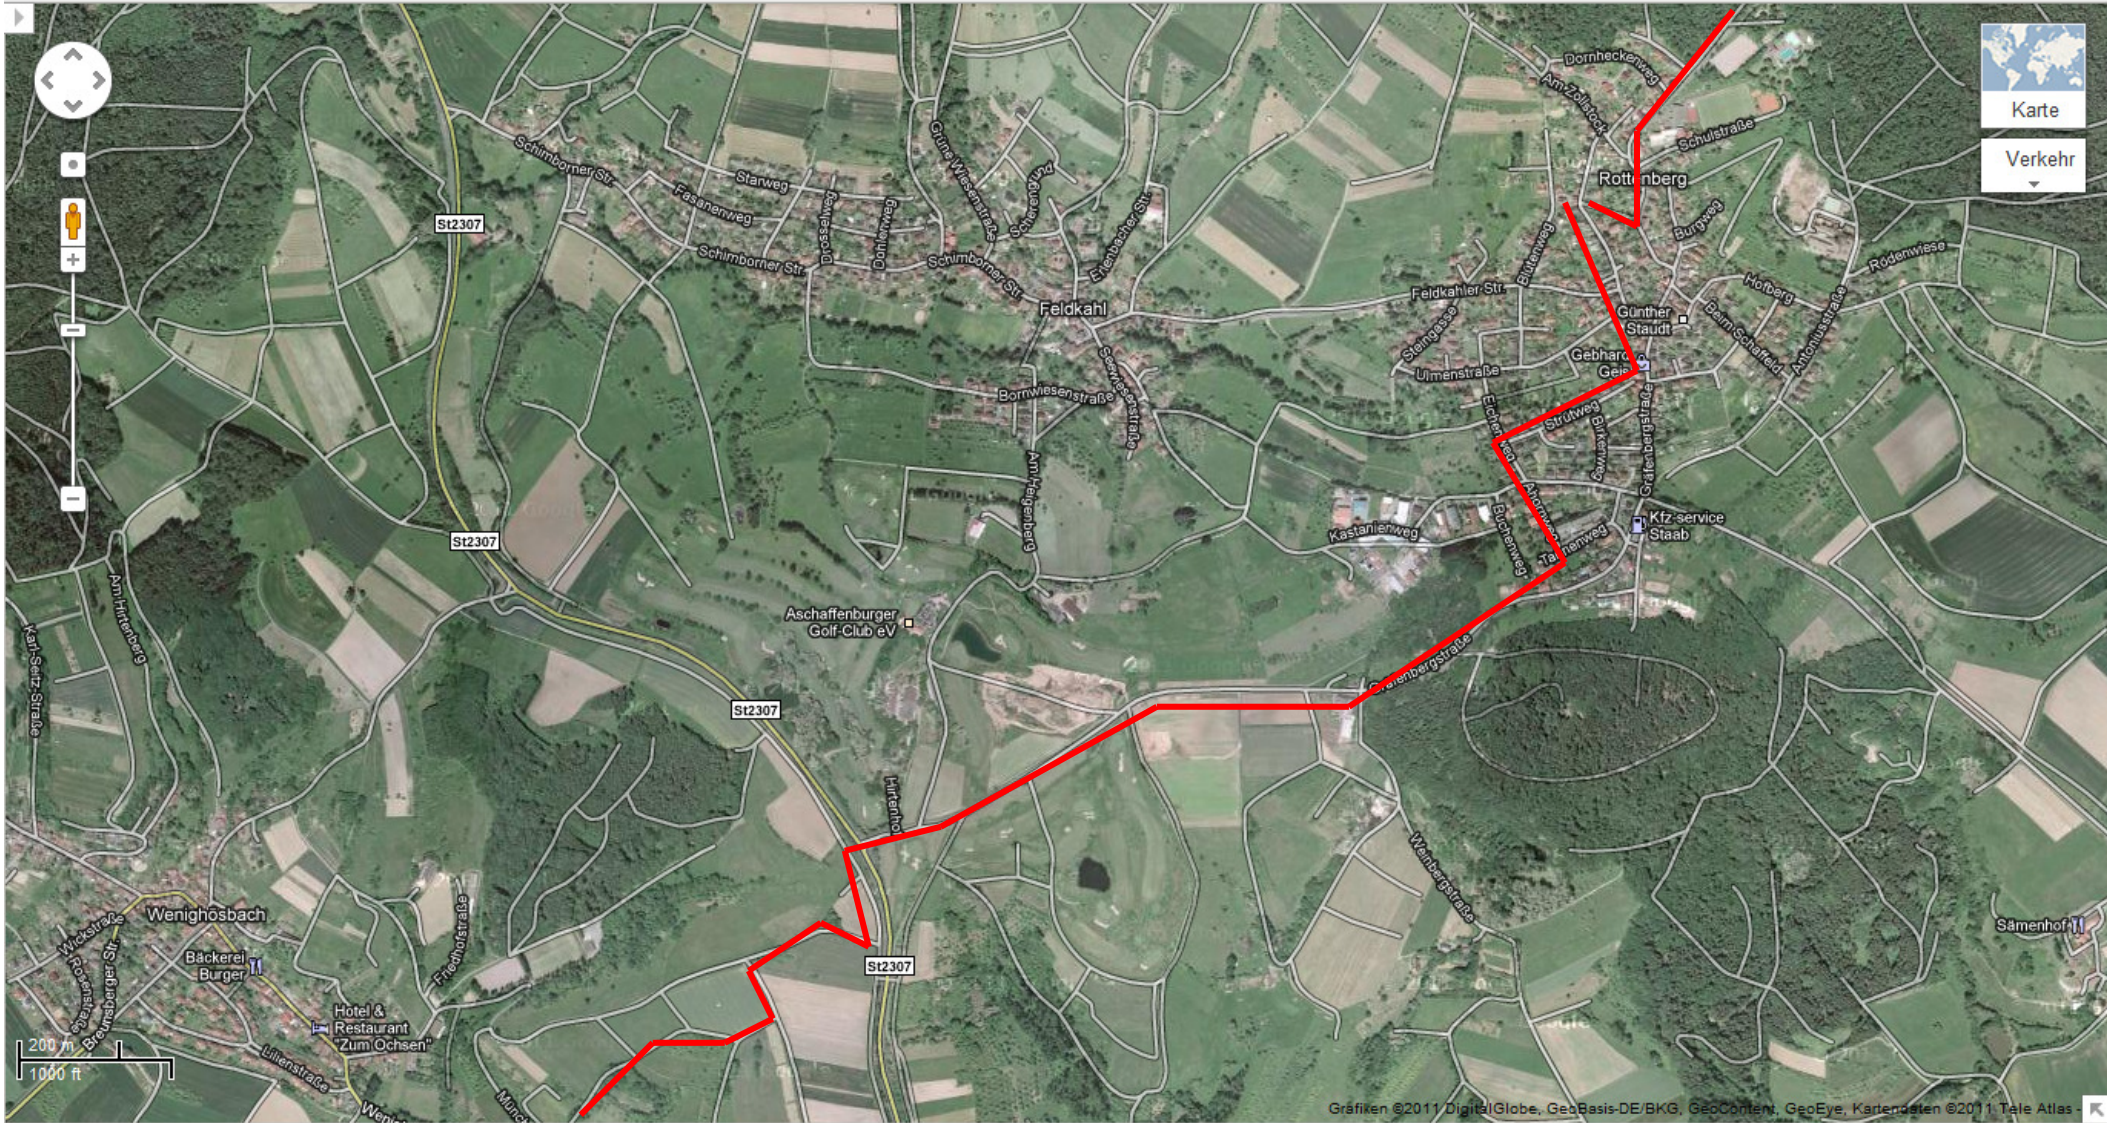

Ende der ersten Tagesetappe

Stadtverwaltung Gelnhausen, Obermarkt 2, Gelnhausen

Karte  
 Verkehr

Stadtverwaltung Gelnhausen, Obermarkt 2, Gelnhausen

Google

Karte

Verkehr

Karte

Verkehr

Karte  
Verkehr

Google

Search input field

Karte

Verkehr

Google

Karte  
 Verkehr

Windows taskbar with icons for Internet Explorer, Firefox, and other applications. The system clock shows 15:4.

Google

Karte  
 Verkehr

200 m  
1000 ft

Karte

Verkehr

Google

Karte

Verkehr

Karte  
Verkehr

Etwas außerhalb der Karte war meine Übernachtungsstelle am Ende des dritten Tages